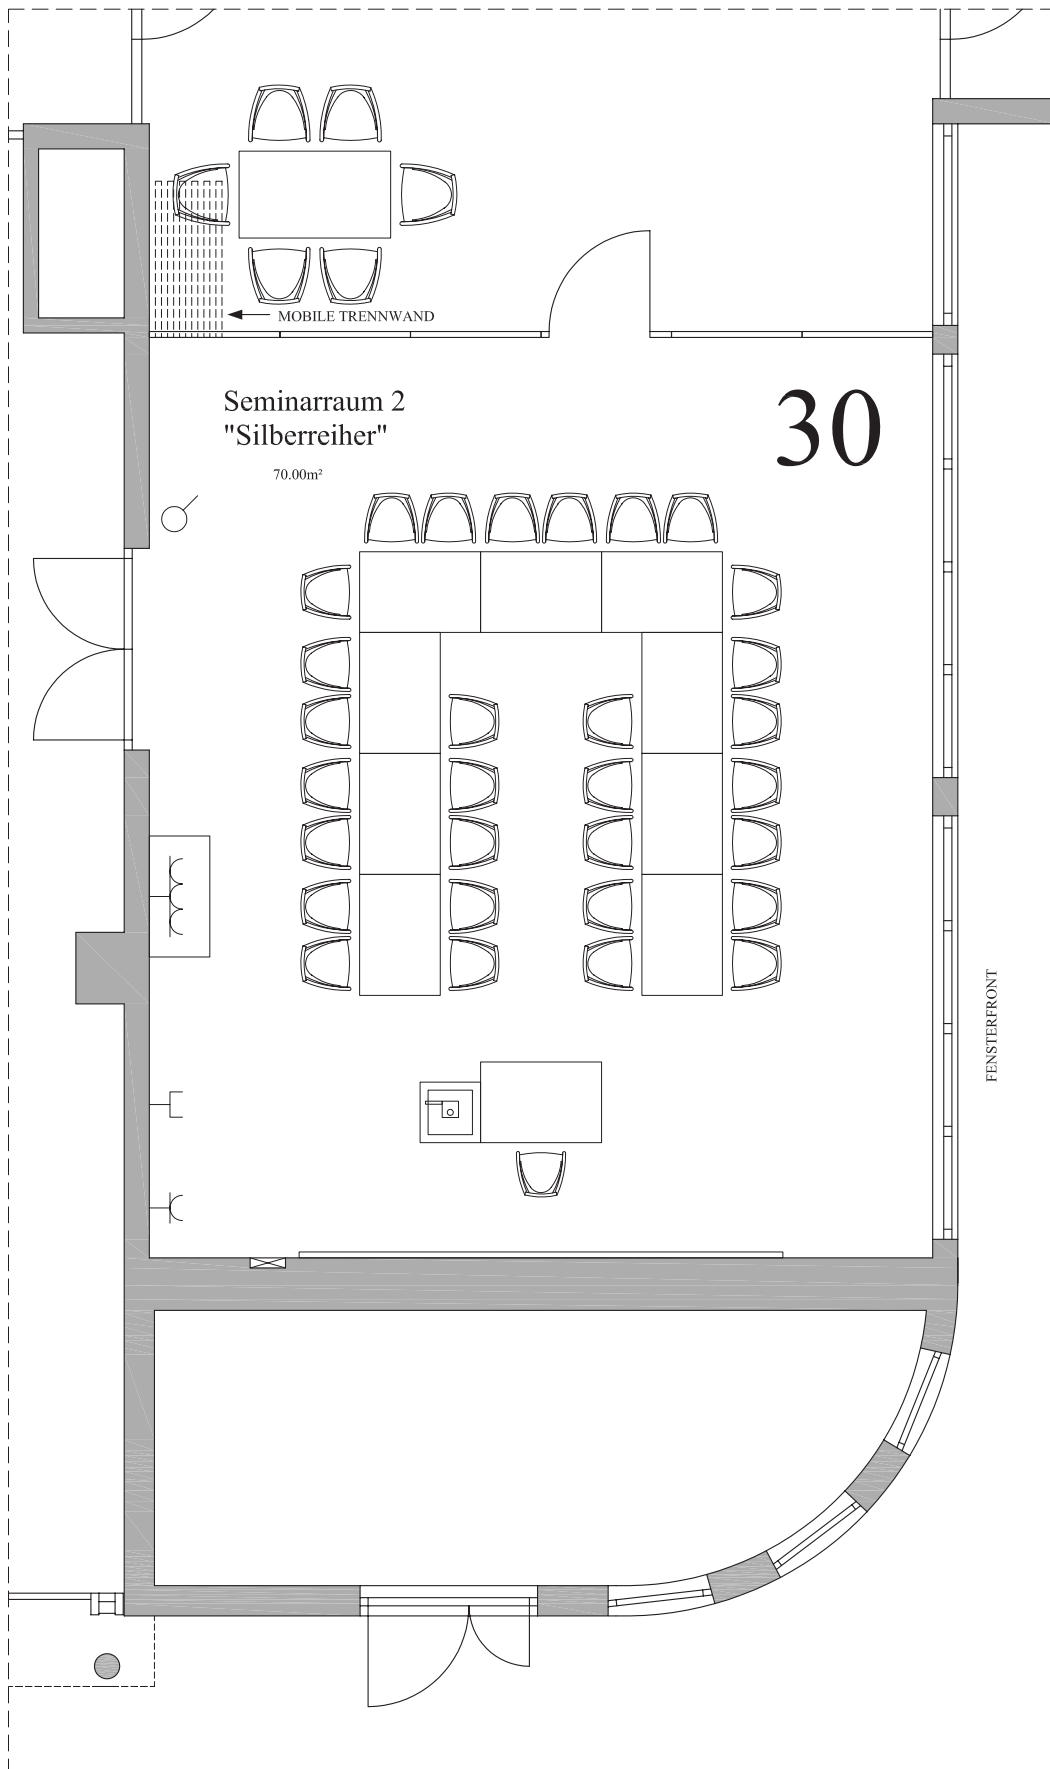

Seminarraum

# “Silberreihher”

Länge: 9 m

Breite: 7,60 m

Höhe: 3 m

Fläche: 70 m<sup>2</sup>

Seminarraum 2  
"Silberreihler"

70.00m<sup>2</sup>

24

MOBILE TRENNWAND

FENSTERFRONT