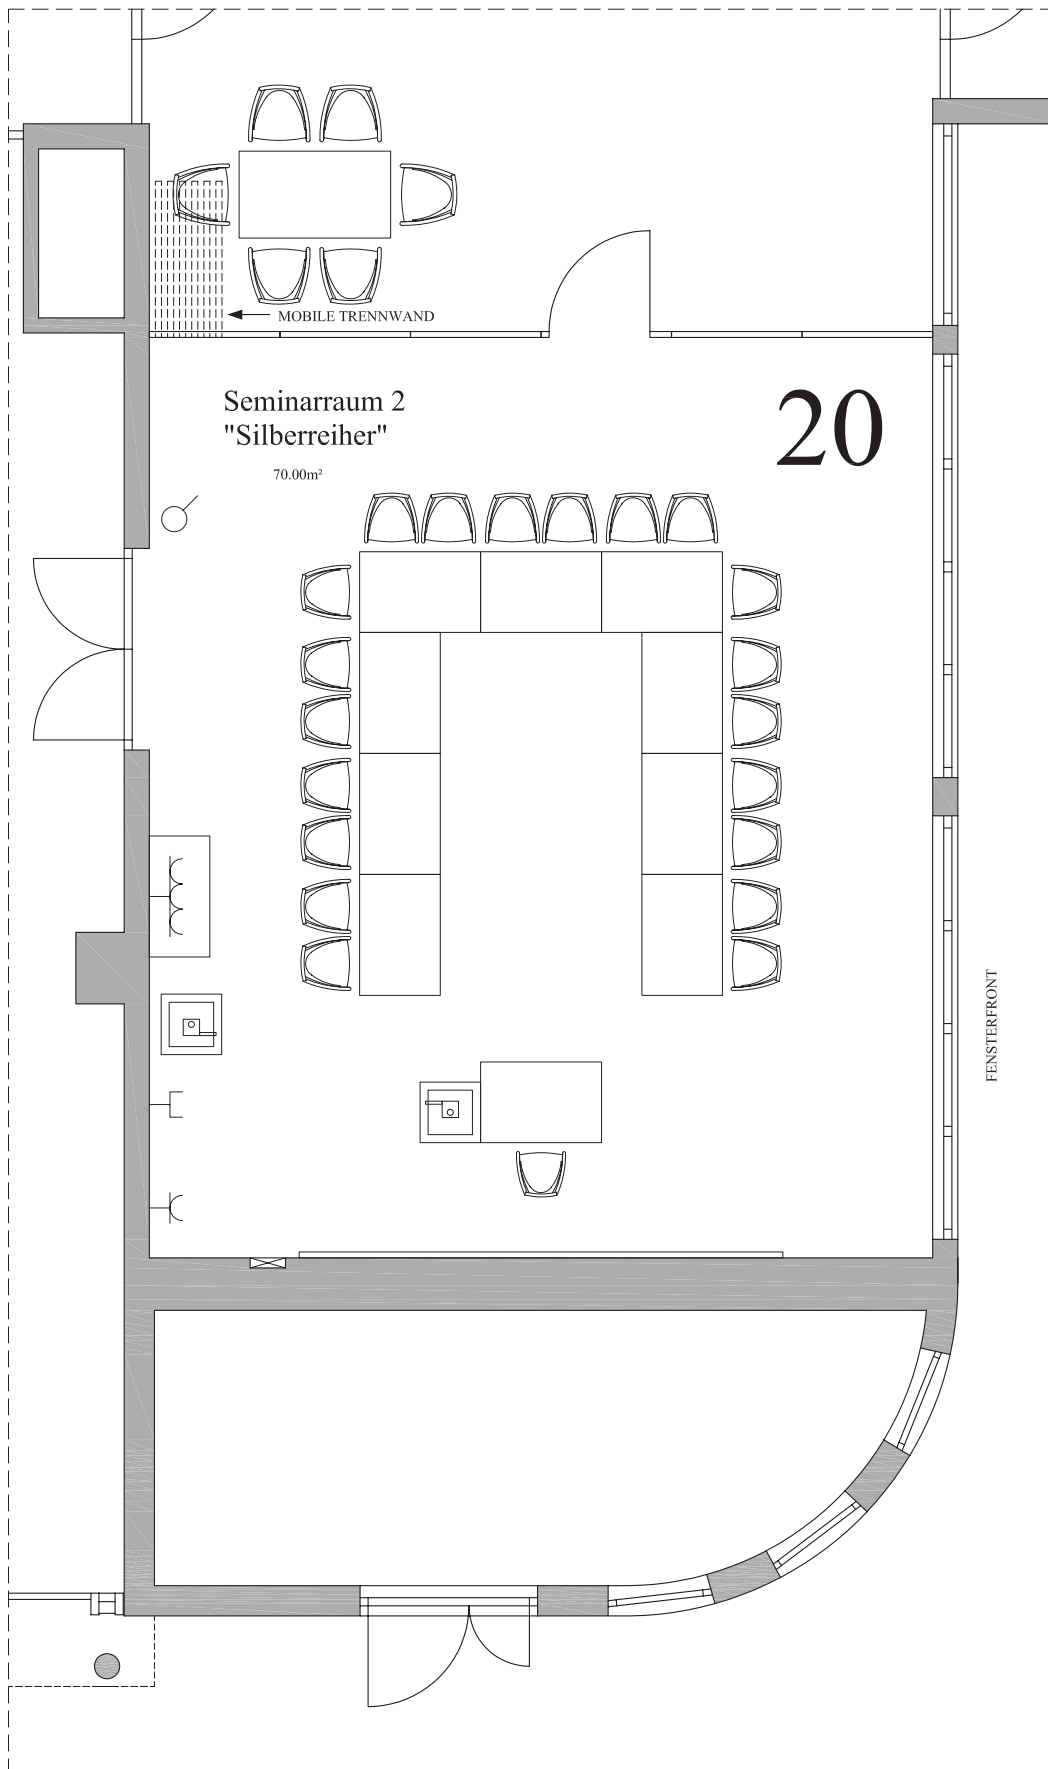

Seminarraum

# “Silberreihher”

Länge: 9 m

Breite: 7,60 m

Höhe: 3 m

Fläche: 70 m<sup>2</sup>

Seminarraum 2  
"Silberreihler"

70.00m<sup>2</sup>

24

MOBILE TRENNWAND

FENSTERFRONT