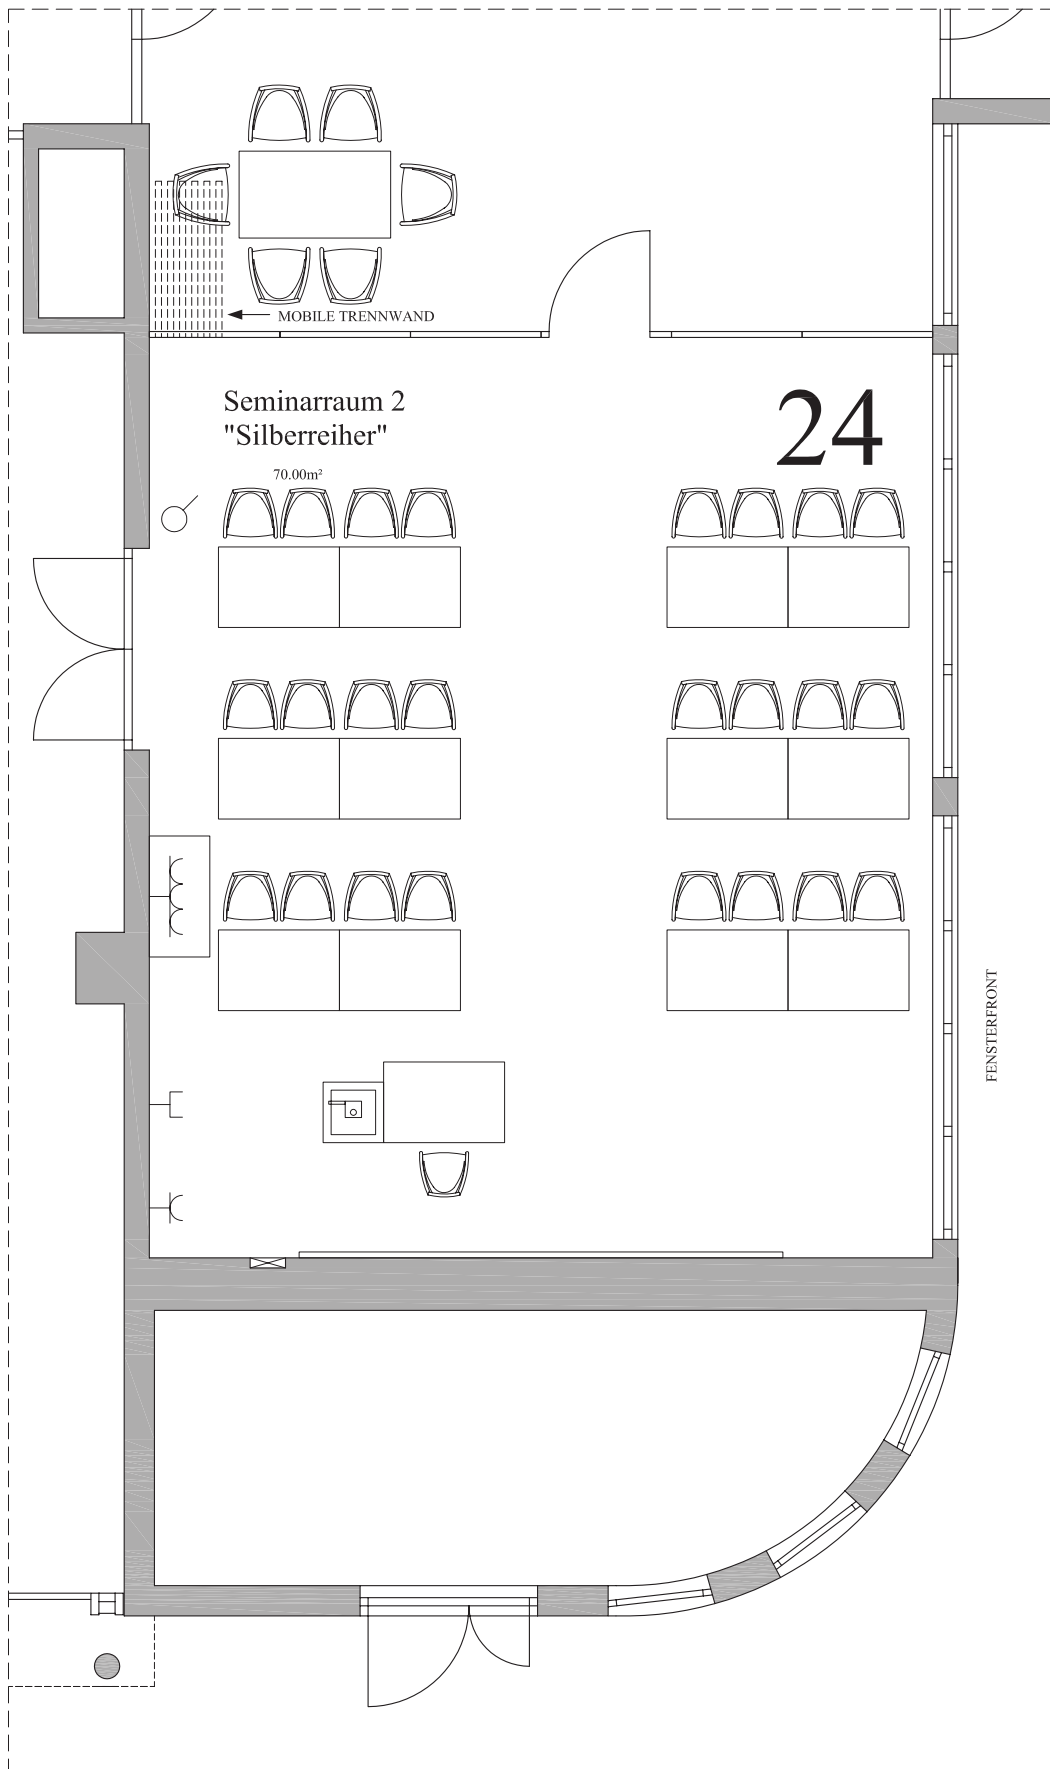

Seminarraum

# “Silberreihher”

Länge: 9 m

Breite: 7,60 m

Höhe: 3 m

Fläche: 70 m<sup>2</sup>

Seminarraum 2  
"Silberreihler"

70.00m<sup>2</sup>

24

MOBILE TRENNWAND

FENSTERFRONT