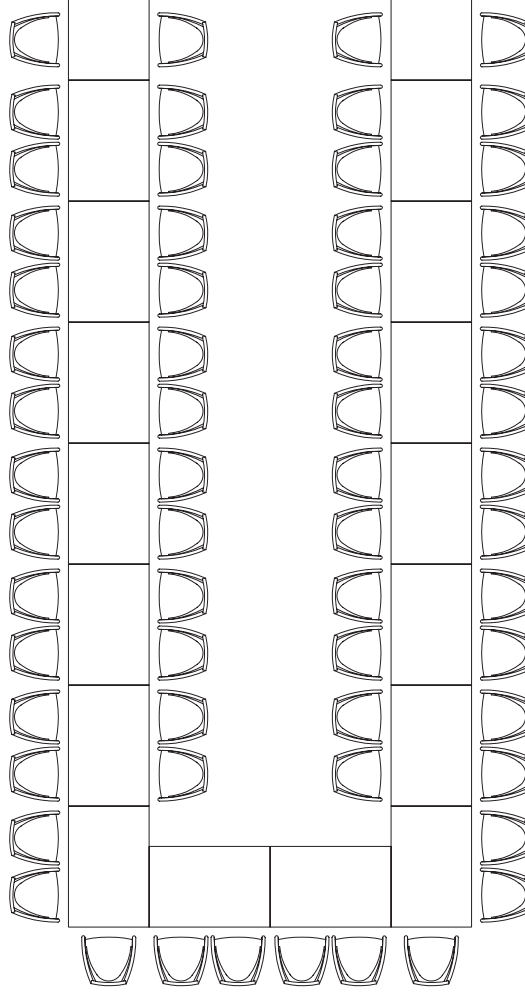

Seminarraum

"Rosensalon"

Länge: 13.20m

Breite: 7,60m

Höhe: 3m

Fläche: 100m²

Seminarraum 1
"Rosensalon"

100.00m²

36

FENSTERFRONT

MAGNETSTREIFEN

FENSTERFRONT

Seminarraum 1
"Rosensalon"

100.00m²

62

FENSTERFRONT

MAGNETSTREIFEN

FENSTERFRONT

Seminarraum 1
"Rosensalon"

100.00m²

50

FENSTERFRONT

MAGNETSTREIFEN

FENSTERFRONT

Seminarraum 1
"Rosensalon"

100.00m²

40

FENSTERFRONT

MAGNETSTREIFEN

FENSTERFRONT

Seminarraum 1
"Rosensalon"

100.00m²