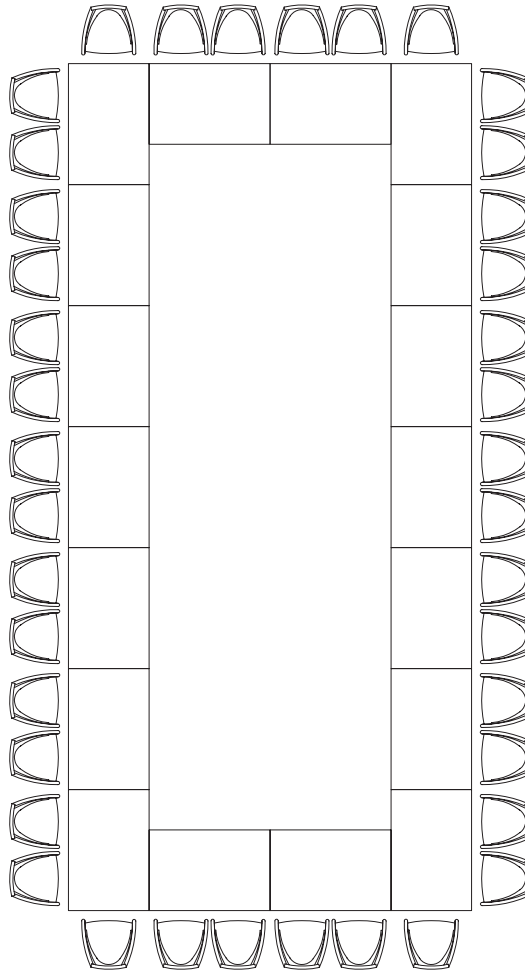

Seminarraum

"Rosensalon"

Länge: 13.20m

Breite: 7,60m

Höhe: 3m

Fläche: 100m²

Seminarraum 1
"Rosensalon"

100.00m²

36

FENSTERFRONT

MAGNETSTREIFEN

FENSTERFRONT

Seminarraum 1
"Rosensalon"

100.00m²

62

FENSTERFRONT

MAGNETSTREIFEN

FENSTERFRONT

Seminarraum 1
"Rosensalon"

100.00m²

50

FENSTERFRONT

MAGNETSTREIFEN

FENSTERFRONT

Seminarraum 1
"Rosensalon"

100.00m²

40

FENSTERFRONT

MAGNETSTREIFEN

FENSTERFRONT

Seminarraum 1
"Rosensalon"

100.00m²