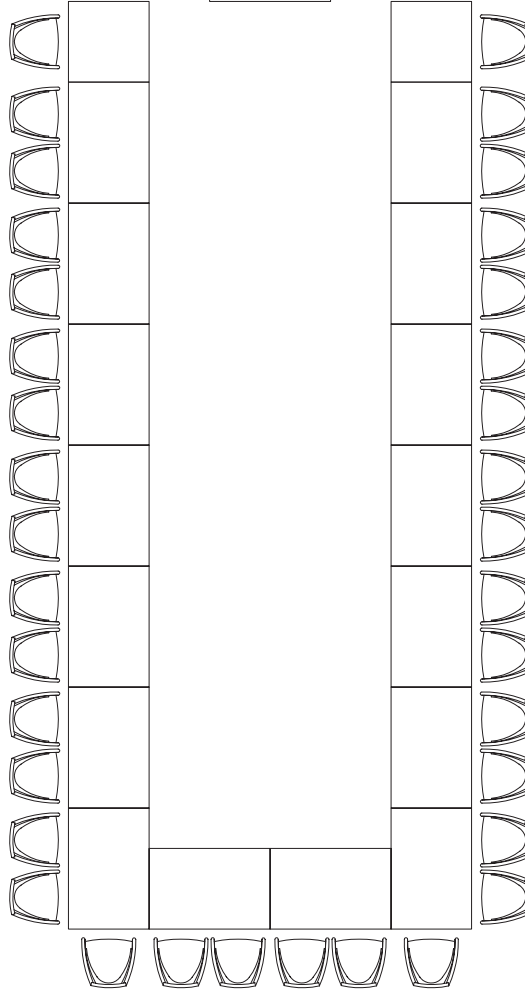

Seminarraum

"Rosensalon"

Länge: 13.20m

Breite: 7,60m

Höhe: 3m

Fläche: 100m²

Seminarraum 1
"Rosensalon"

100.00m²

36

FENSTERFRONT

MAGNETSTREIFEN

FENSTERFRONT

Seminarraum 1
"Rosensalon"

100.00m²

62

FENSTERFRONT

MAGNETSTREIFEN

FENSTERFRONT

Seminarraum 1
"Rosensalon"

100.00m²

50

FENSTERFRONT

MAGNETSTREIFEN

FENSTERFRONT

Seminarraum 1
"Rosensalon"

100.00m²

40

FENSTERFRONT

MAGNETSTREIFEN

FENSTERFRONT

Seminarraum 1
"Rosensalon"

100.00m²