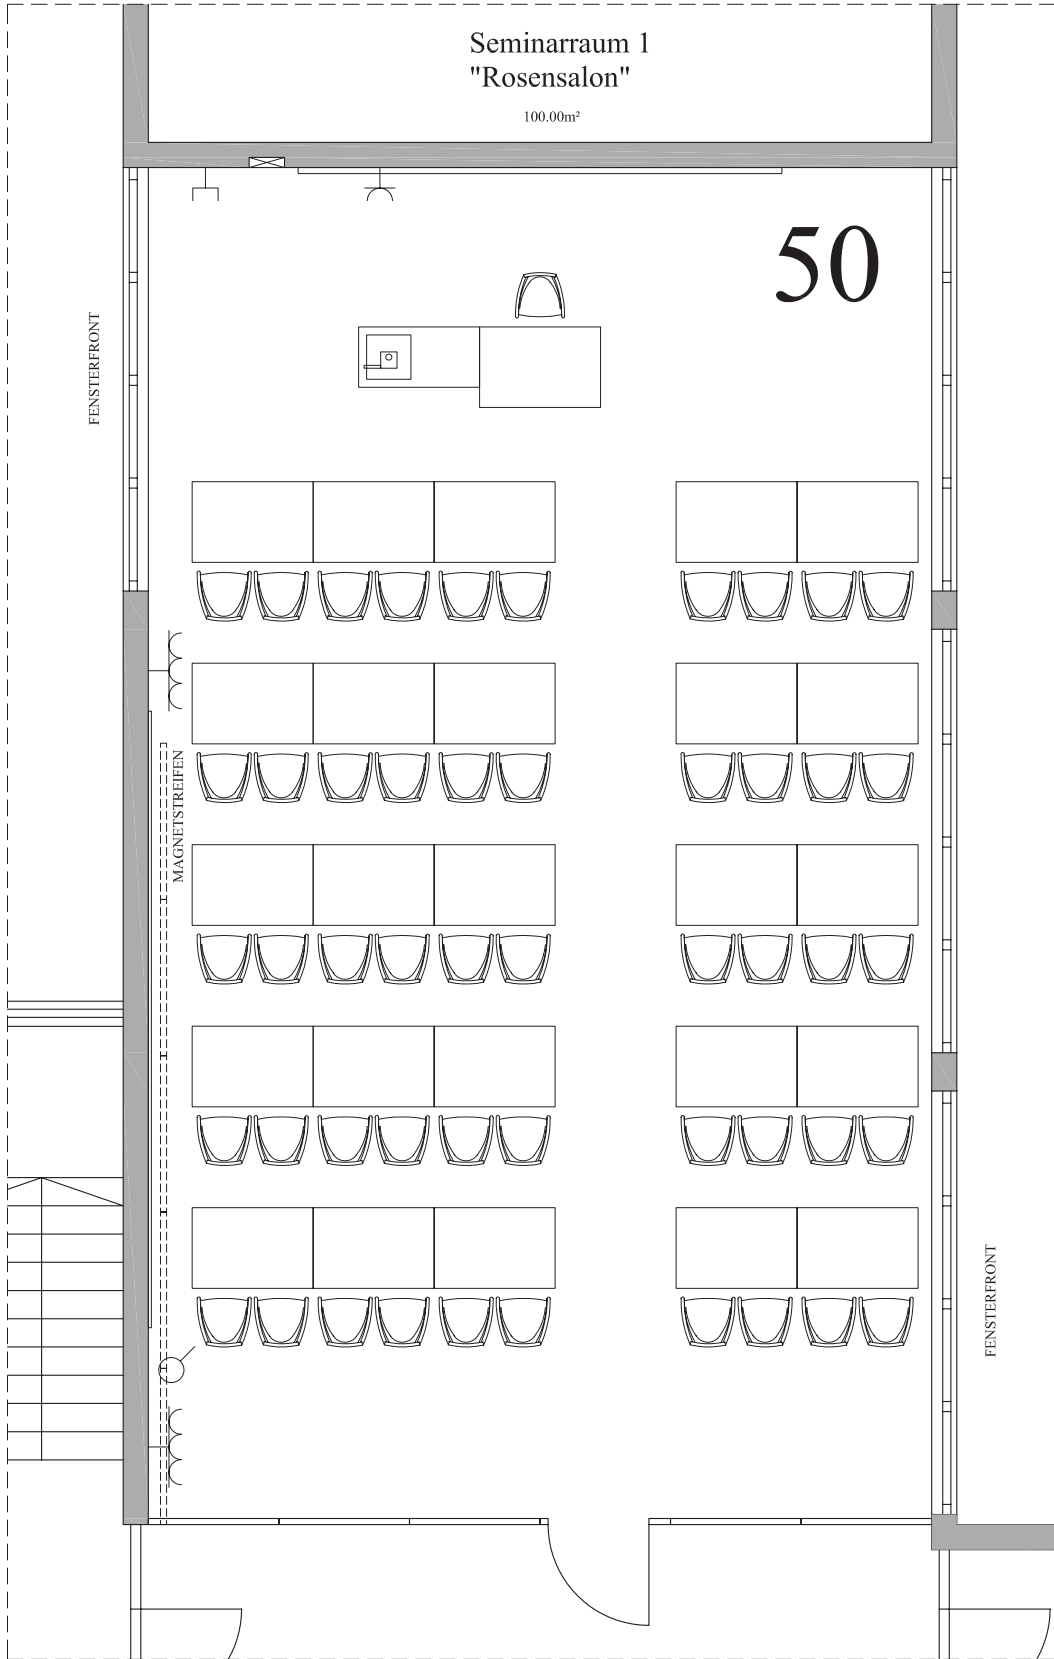

Seminarraum

"Rosensalon"

Länge: 13.20m

Breite: 7,60m

Höhe: 3m

Fläche: 100m²

Seminarraum 1
"Rosensalon"

100.00m²

36

FENSTERFRONT

MAGNETSTREIFEN

FENSTERFRONT

Seminarraum 1
"Rosensalon"

100.00m²

62

FENSTERFRONT

MAGNETSTREIFEN

FENSTERFRONT

Seminarraum 1
"Rosensalon"

100.00m²

50

FENSTERFRONT

MAGNETSTREIFEN

FENSTERFRONT

Seminarraum 1
"Rosensalon"

100.00m²

40

FENSTERFRONT

MAGNETSTREIFEN

FENSTERFRONT

Seminarraum 1
"Rosensalon"

100.00m²