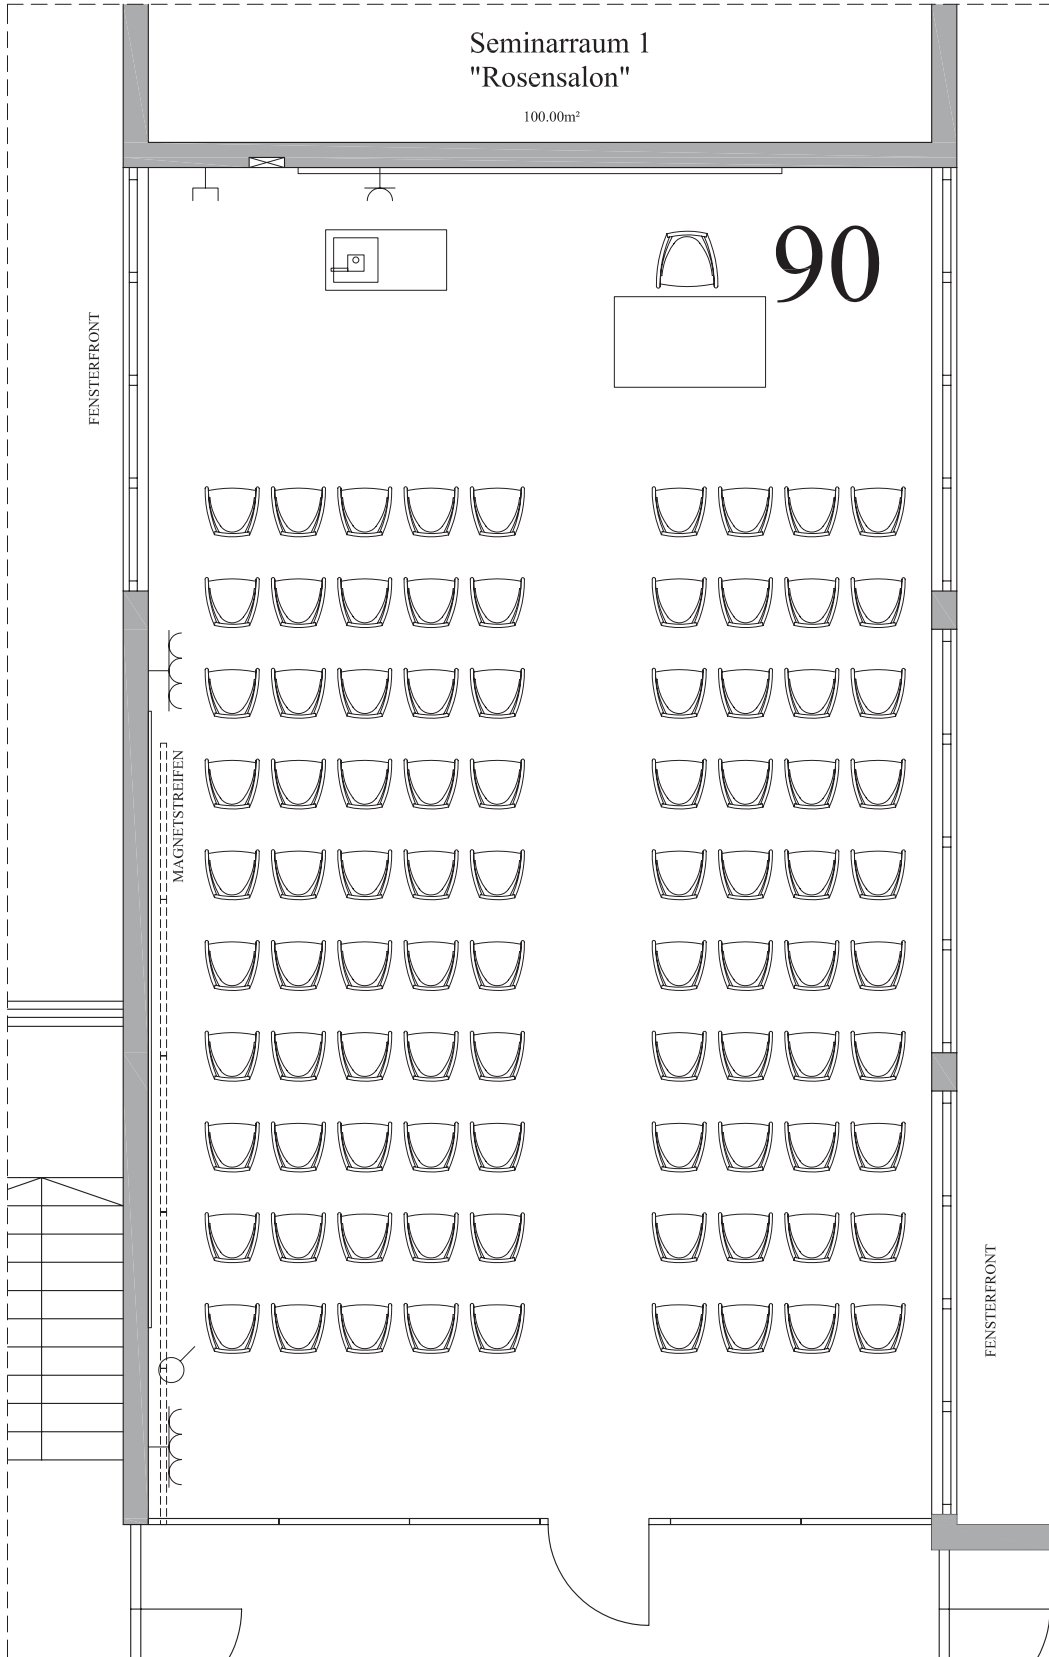

Seminarraum

"Rosensalon"

Länge: 13.20m

Breite: 7,60m

Höhe: 3m

Fläche: 100m²

Seminarraum 1
"Rosensalon"

100.00m²

MAGNETSTREIFEN

FENSTERFRONT

Seminarraum 1
"Rosensalon"

100.00m²

50

FENSTERFRONT

MAGNETSTREIFEN

FENSTERFRONT

Seminarraum 1
"Rosensalon"

100.00m²

40

FENSTERFRONT

MAGNETSTREIFEN

FENSTERFRONT

Seminarraum 1
"Rosensalon"

100.00m²

90

FENSTERFRONT

MAGNETSTREIFEN

FENSTERFRONT

Seminarraum 1
"Rosensalon"

100.00m²

30

FENSTERFRONT