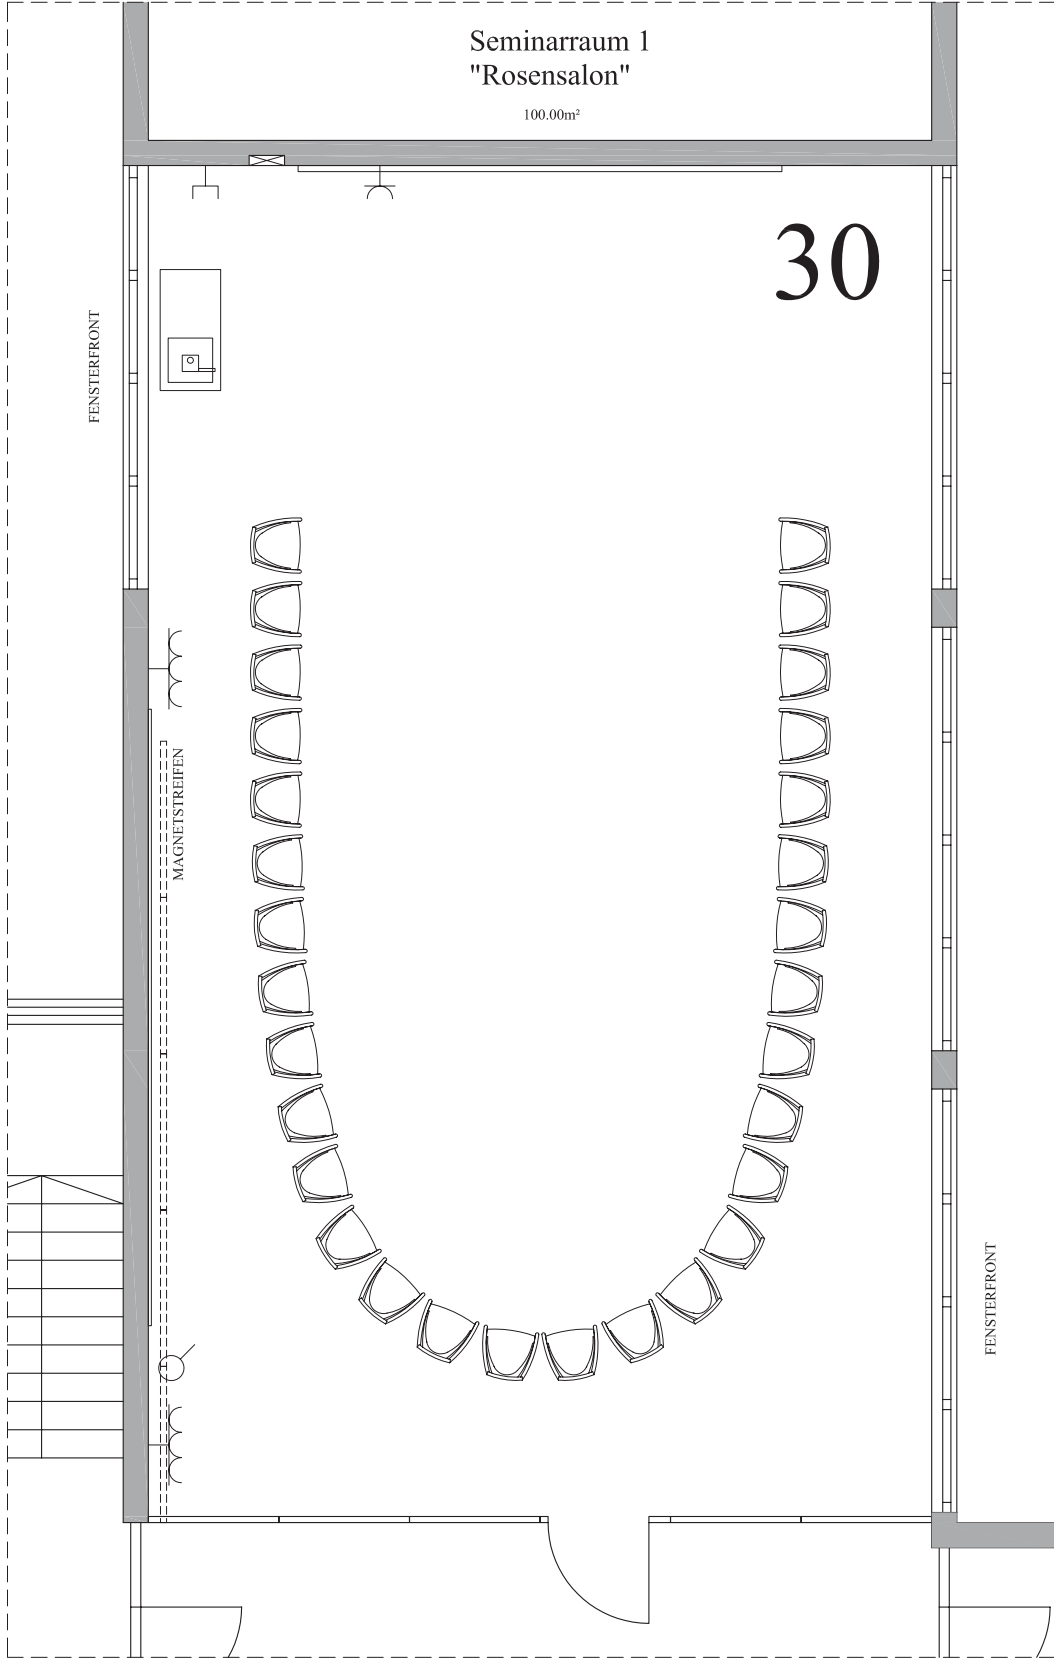

Seminarraum

"Rosensalon"

Länge: 13.20m

Breite: 7,60m

Höhe: 3m

Fläche: 100m²

Seminarraum 1
"Rosensalon"

100.00m²

36

FENSTERFRONT

MAGNETSTREIFEN

FENSTERFRONT

Seminarraum 1
"Rosensalon"

100.00m²

62

FENSTERFRONT

90

FENSTERFRONT

MAGNETSTREIFEN

FENSTERFRONT

Seminarraum 1
"Rosensalon"

100.00m²

30

FENSTERFRONT

MAGNETSTREIFEN

FENSTERFRONT

Seminarraum 1
"Rosensalon"

100.00m²

40

FENSTERFRONT

MAGNETSTREIFEN

FENSTERFRONT