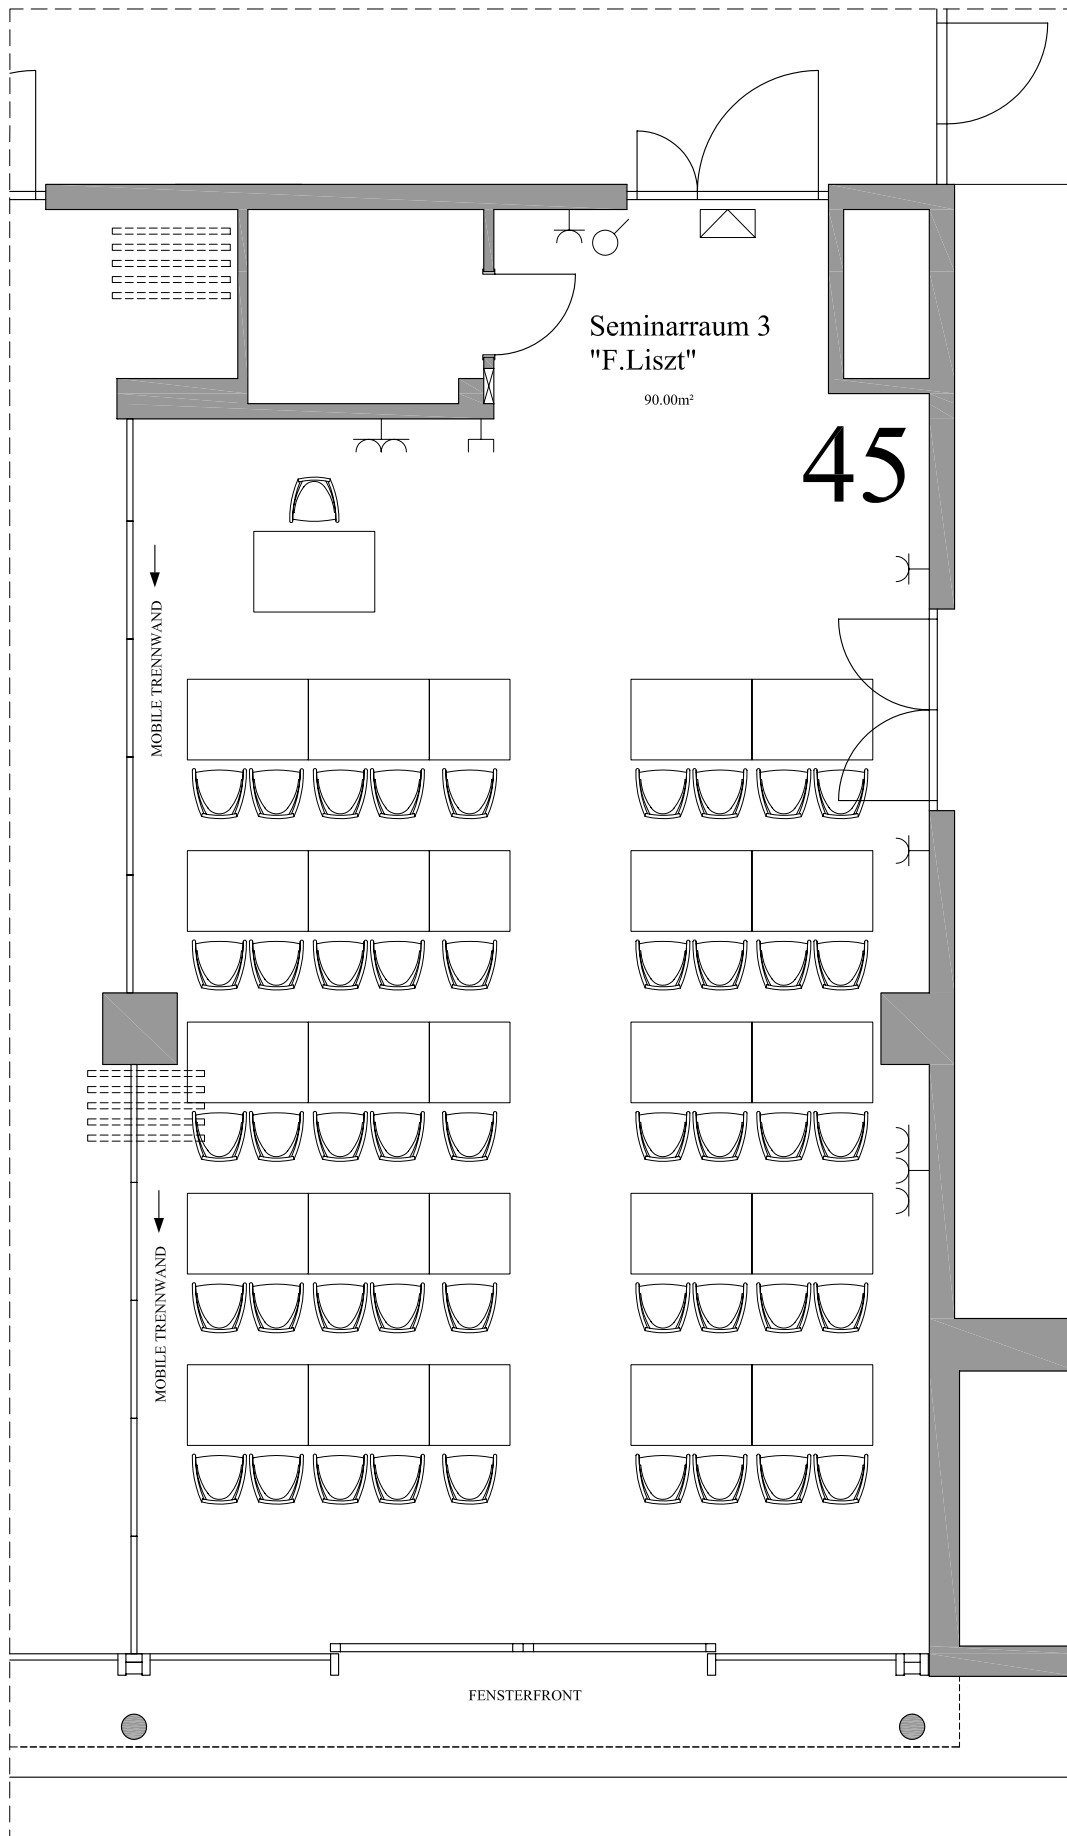

Seminarraum

"Franz Liszt"

Länge: 12.30m

Breite: 7,80m

Höhe: 3m

Fläche: 90m²

Seminarraum 3
"F.Liszt"

90.00m²

58

MOBILE TRENNWAND

MOBILE TRENNWAND

FENSTERFRONT

Seminarraum 3
"F.Liszt"

90.00m²

45

MOBILE TRENNWAND

MOBILE TRENNWAND

FENSTERFRONT