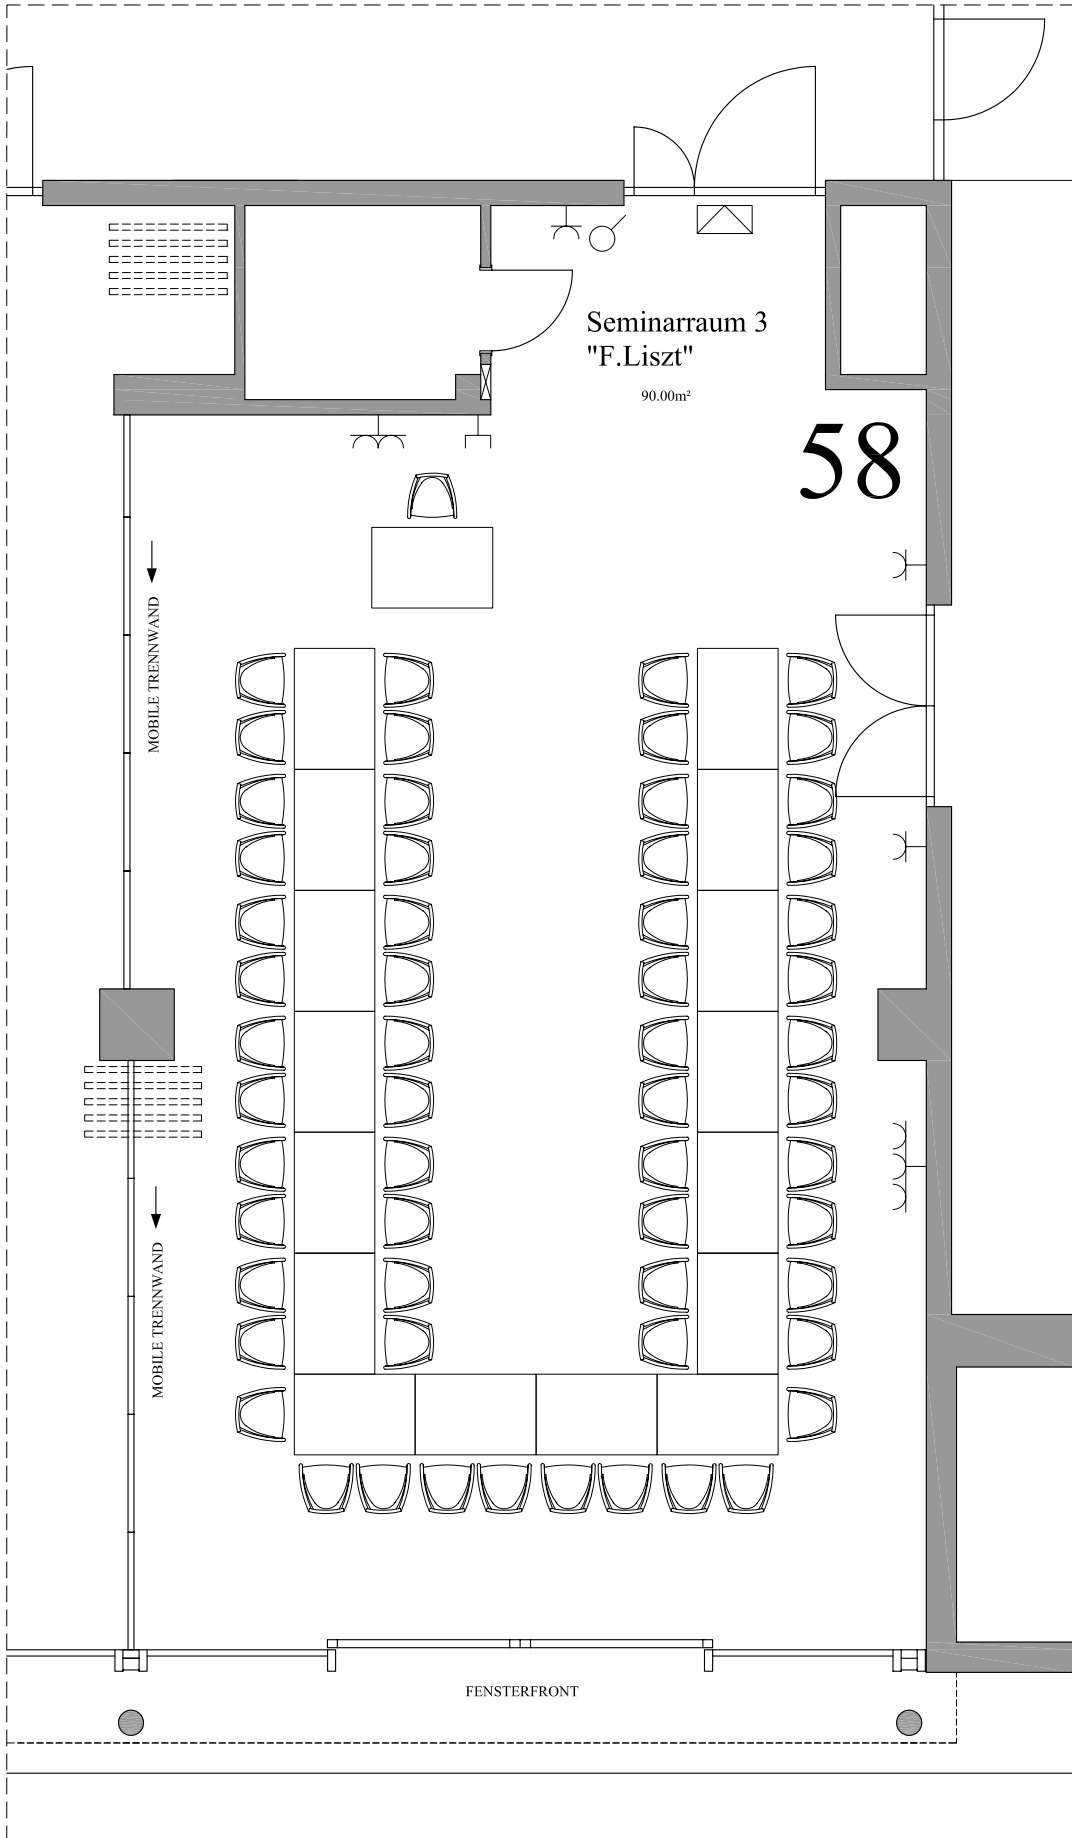

Seminarraum

"Franz Liszt"

Länge: 12.30m

Breite: 7,80m

Höhe: 3m

Fläche: 90m²

Seminarraum 3
"F.Liszt"

90.00m²

58

MOBILE TRENNWAND

MOBILE TRENNWAND

FENSTERFRONT

Seminarraum 3
"F.Liszt"

90.00m²

45

MOBILE TRENNWAND

MOBILE TRENNWAND

FENSTERFRONT