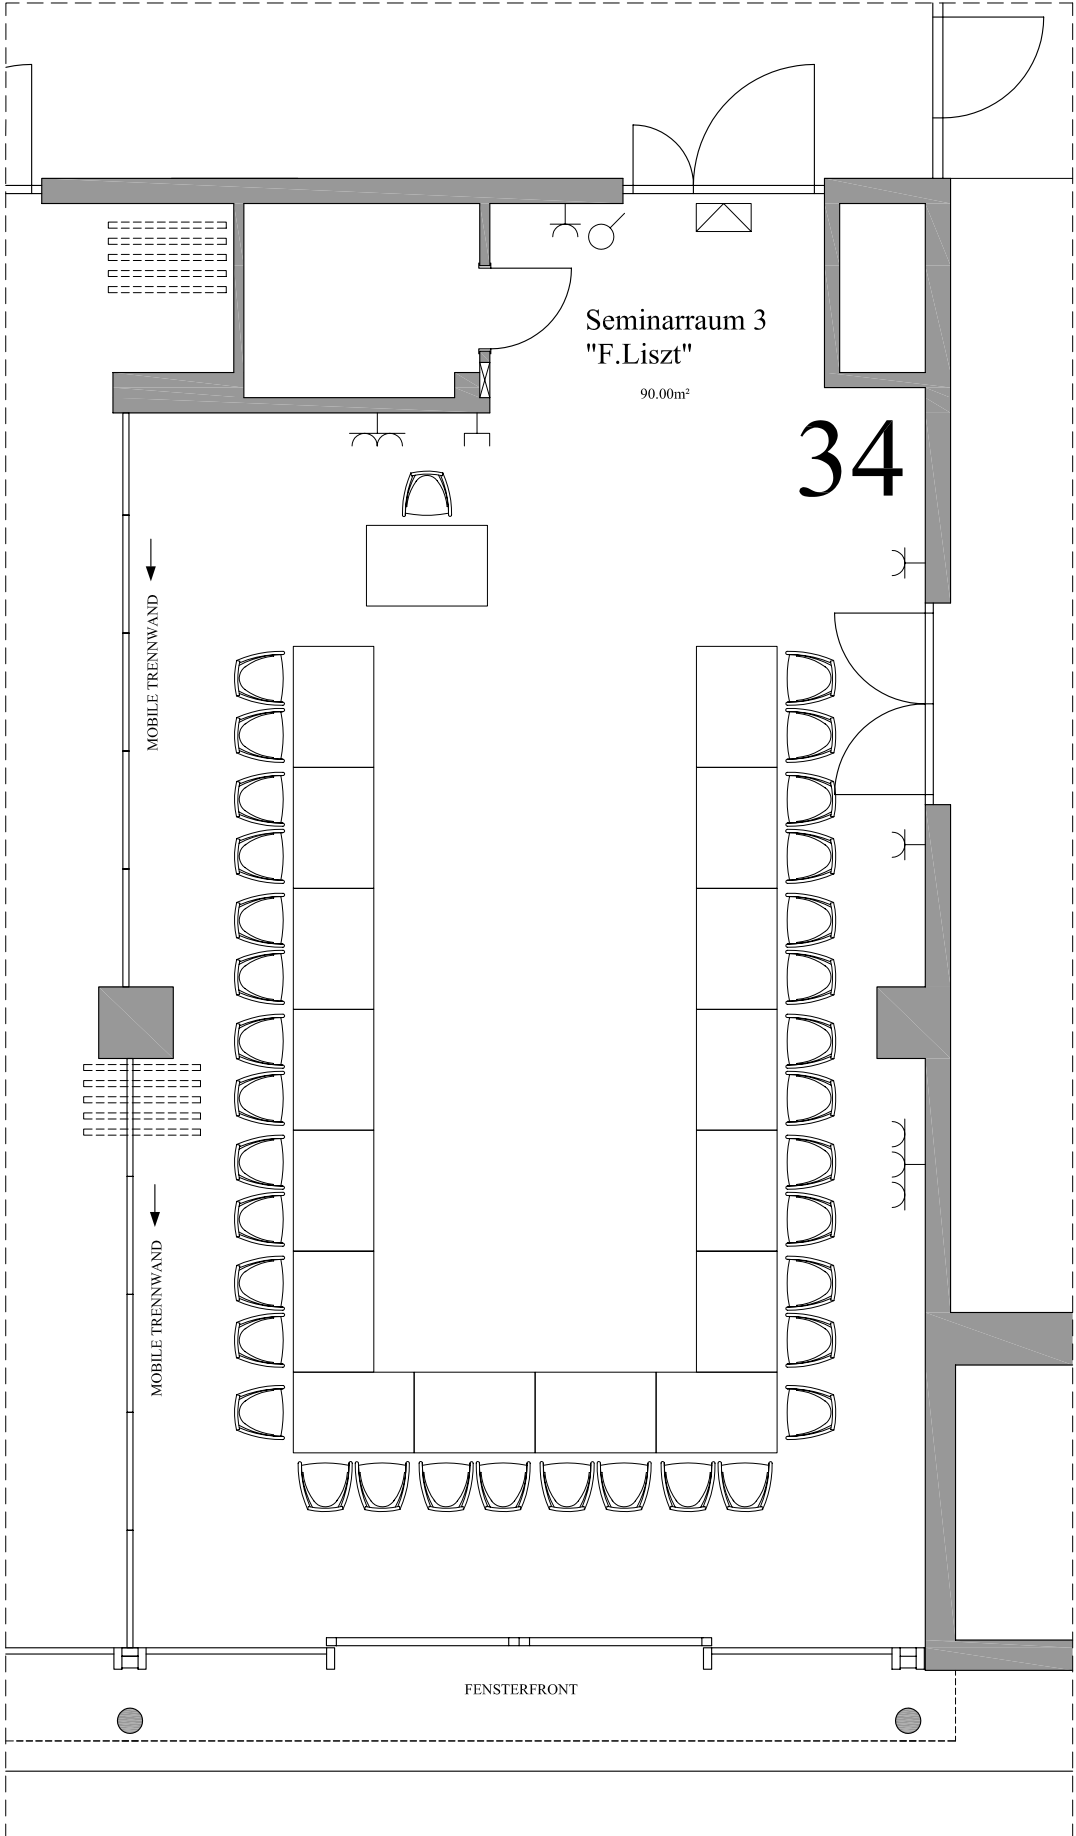

Seminarraum

"Franz Liszt"

Länge: 12.30m

Breite: 7,80m

Höhe: 3m

Fläche: 90m²

Seminarraum 3
"F.Liszt"

90.00m²

58

MOBILE TRENNWAND

MOBILE TRENNWAND

FENSTERFRONT

Seminarraum 3
"F.Liszt"

90.00m²

45

MOBILE TRENNWAND

MOBILE TRENNWAND

FENSTERFRONT