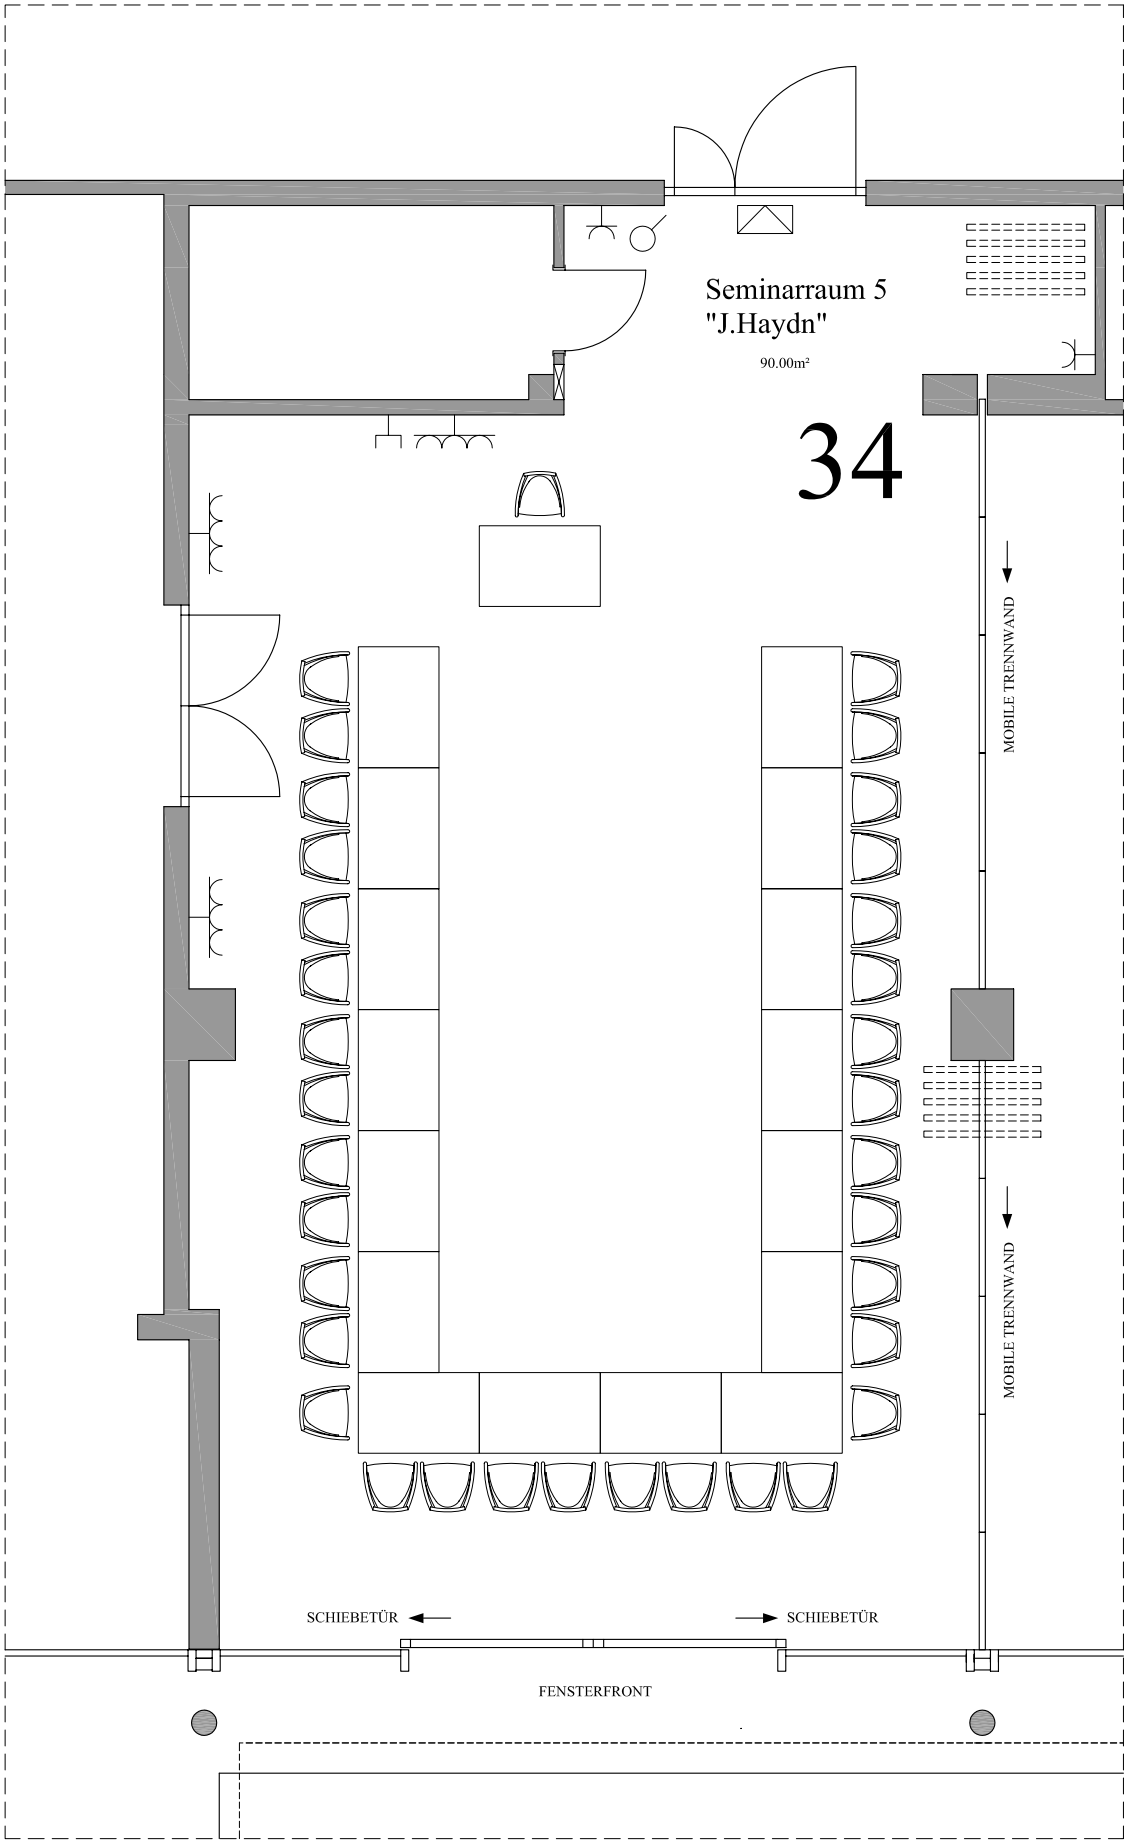

Seminarraum

# "J.Haydn"

Länge: 12.30m

Breite: 7,80m

Höhe: 3m

Fläche: 90m<sup>2</sup>

Seminarraum 5  
"J. Haydn"

90.00m<sup>2</sup>

34

MOBILE TRENNWAND

MOBILE TRENNWAND

SCHIEBETÜR ←

→ SCHIEBETÜR

FENSTERFRONT