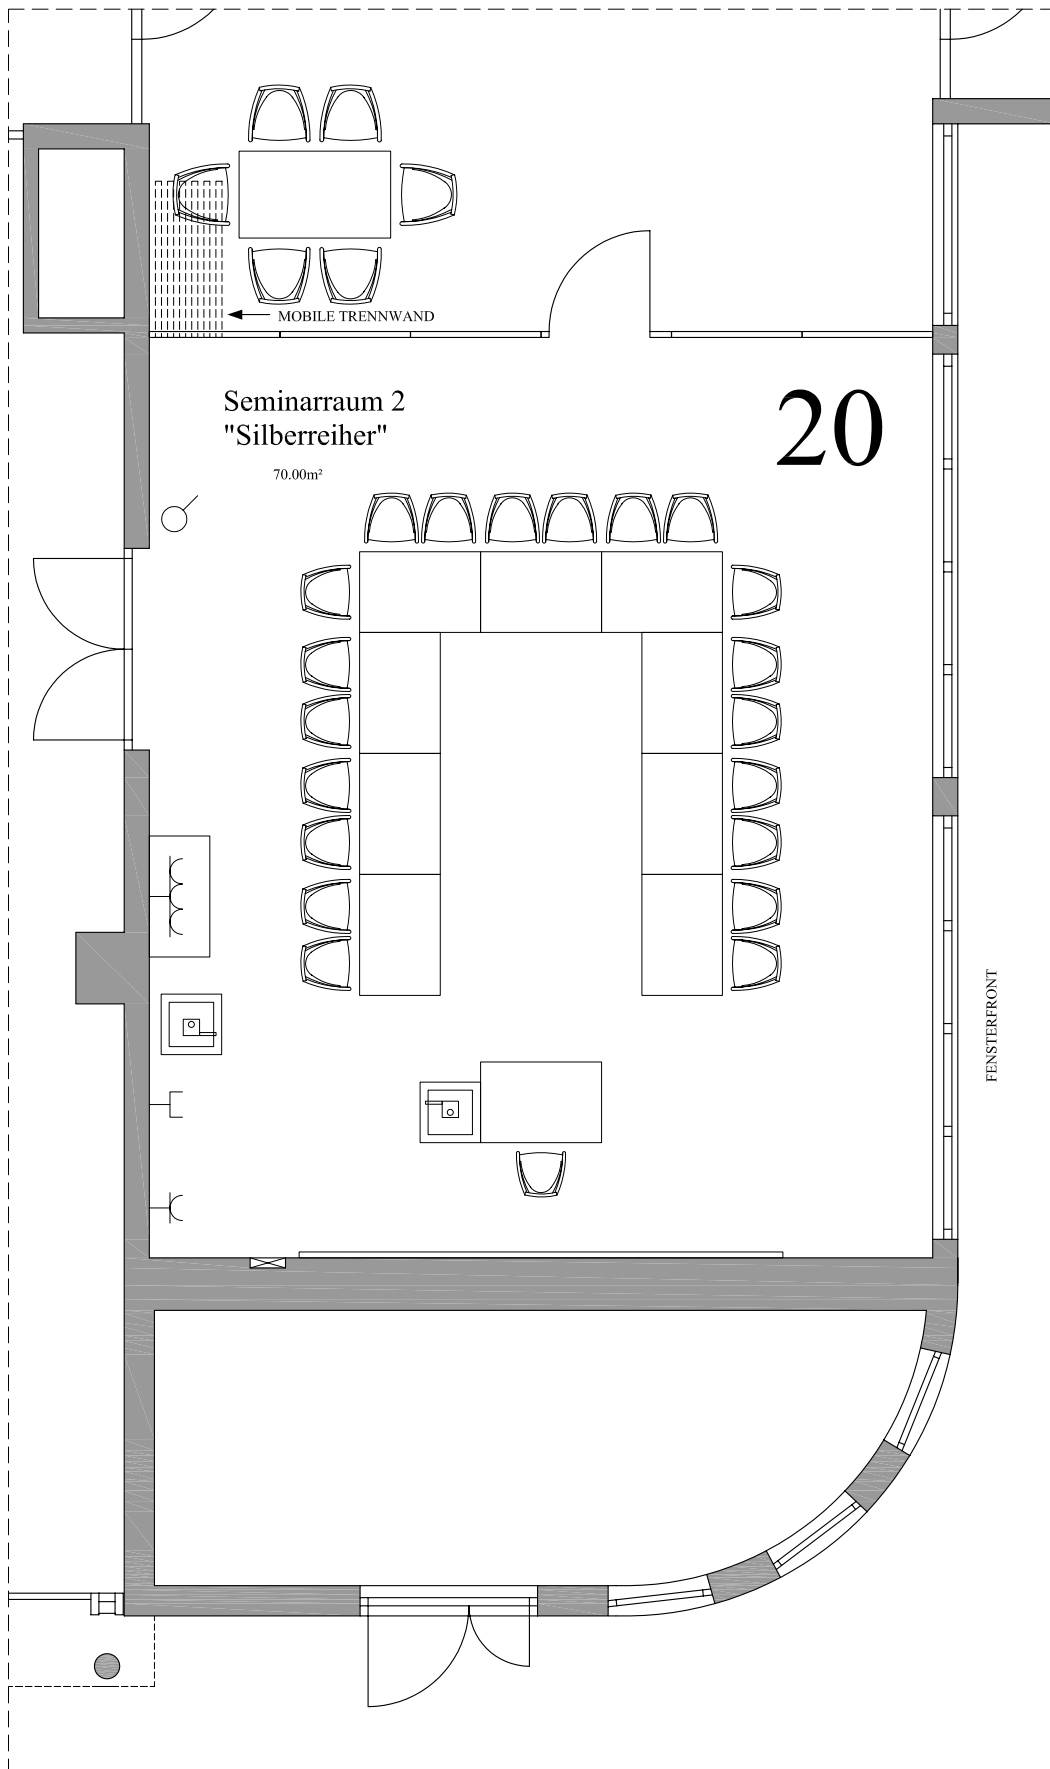

Seminarraum

“Silberreiherr”

Länge: 9 m

Breite: 7,60 m

Höhe: 3 m

Fläche: 70 m²

Seminarraum 2
"Silberreih"

70.00m²

20

MOBILE TRENNWAND

FENSTERFRONT