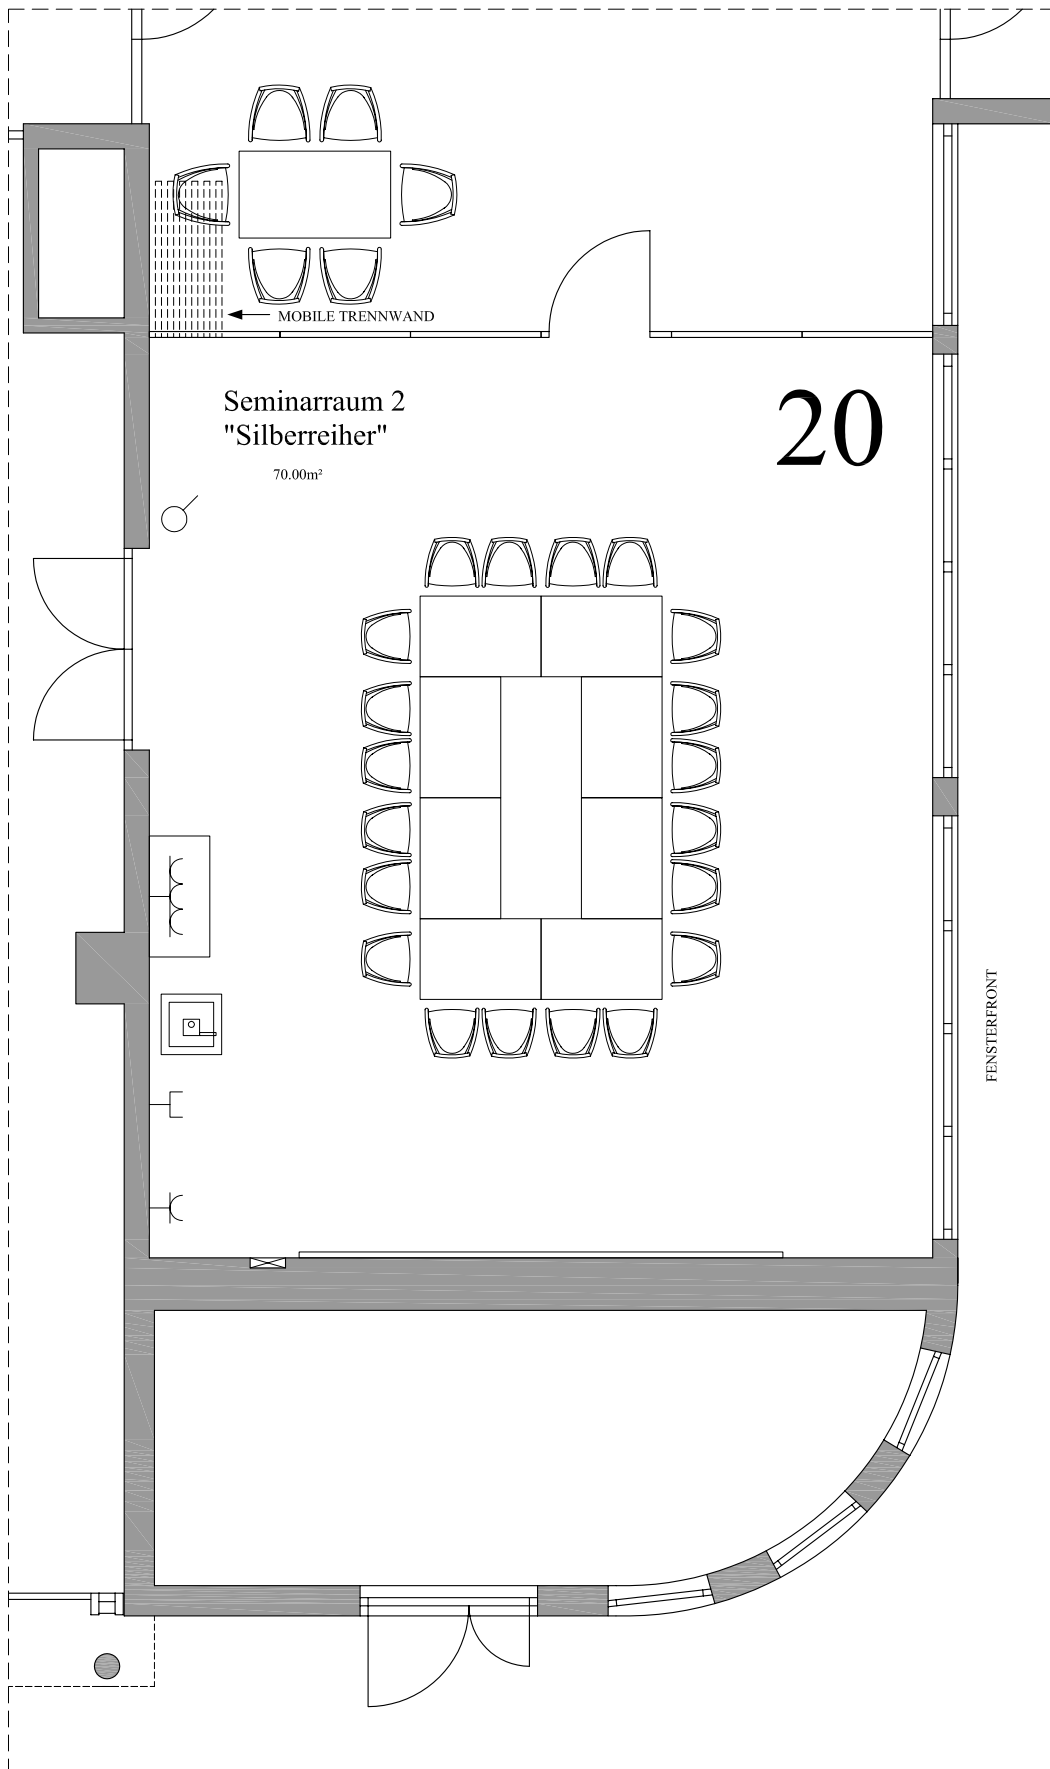

Seminarraum

“Silberreiherr”

Länge: 9 m

Breite: 7,60 m

Höhe: 3 m

Fläche: 70 m²

Seminarraum 2
"Silberreih"

70.00m²

20

MOBILE TRENNWAND

FENSTERFRONT