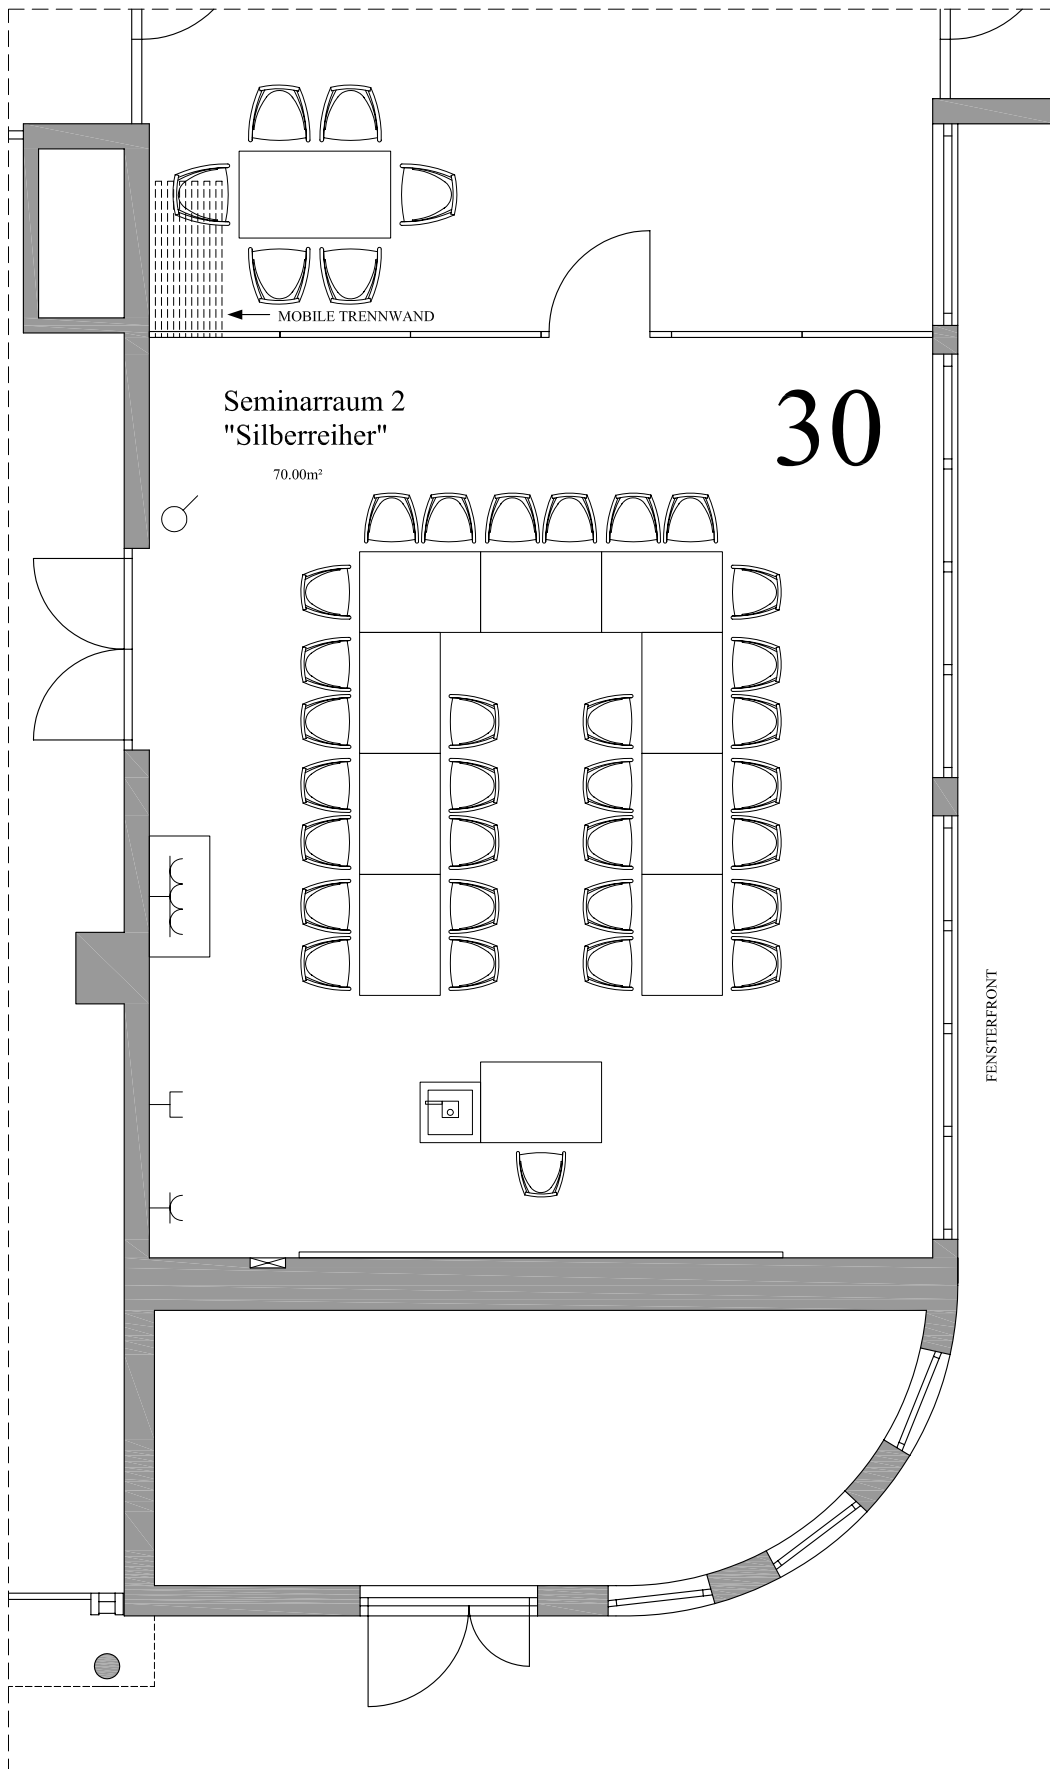

Seminarraum

“Silberreiherr”

Länge: 9 m

Breite: 7,60 m

Höhe: 3 m

Fläche: 70 m²

Seminarraum 2
"Silberreih"

70.00m²

20

MOBILE TRENNWAND

FENSTERFRONT