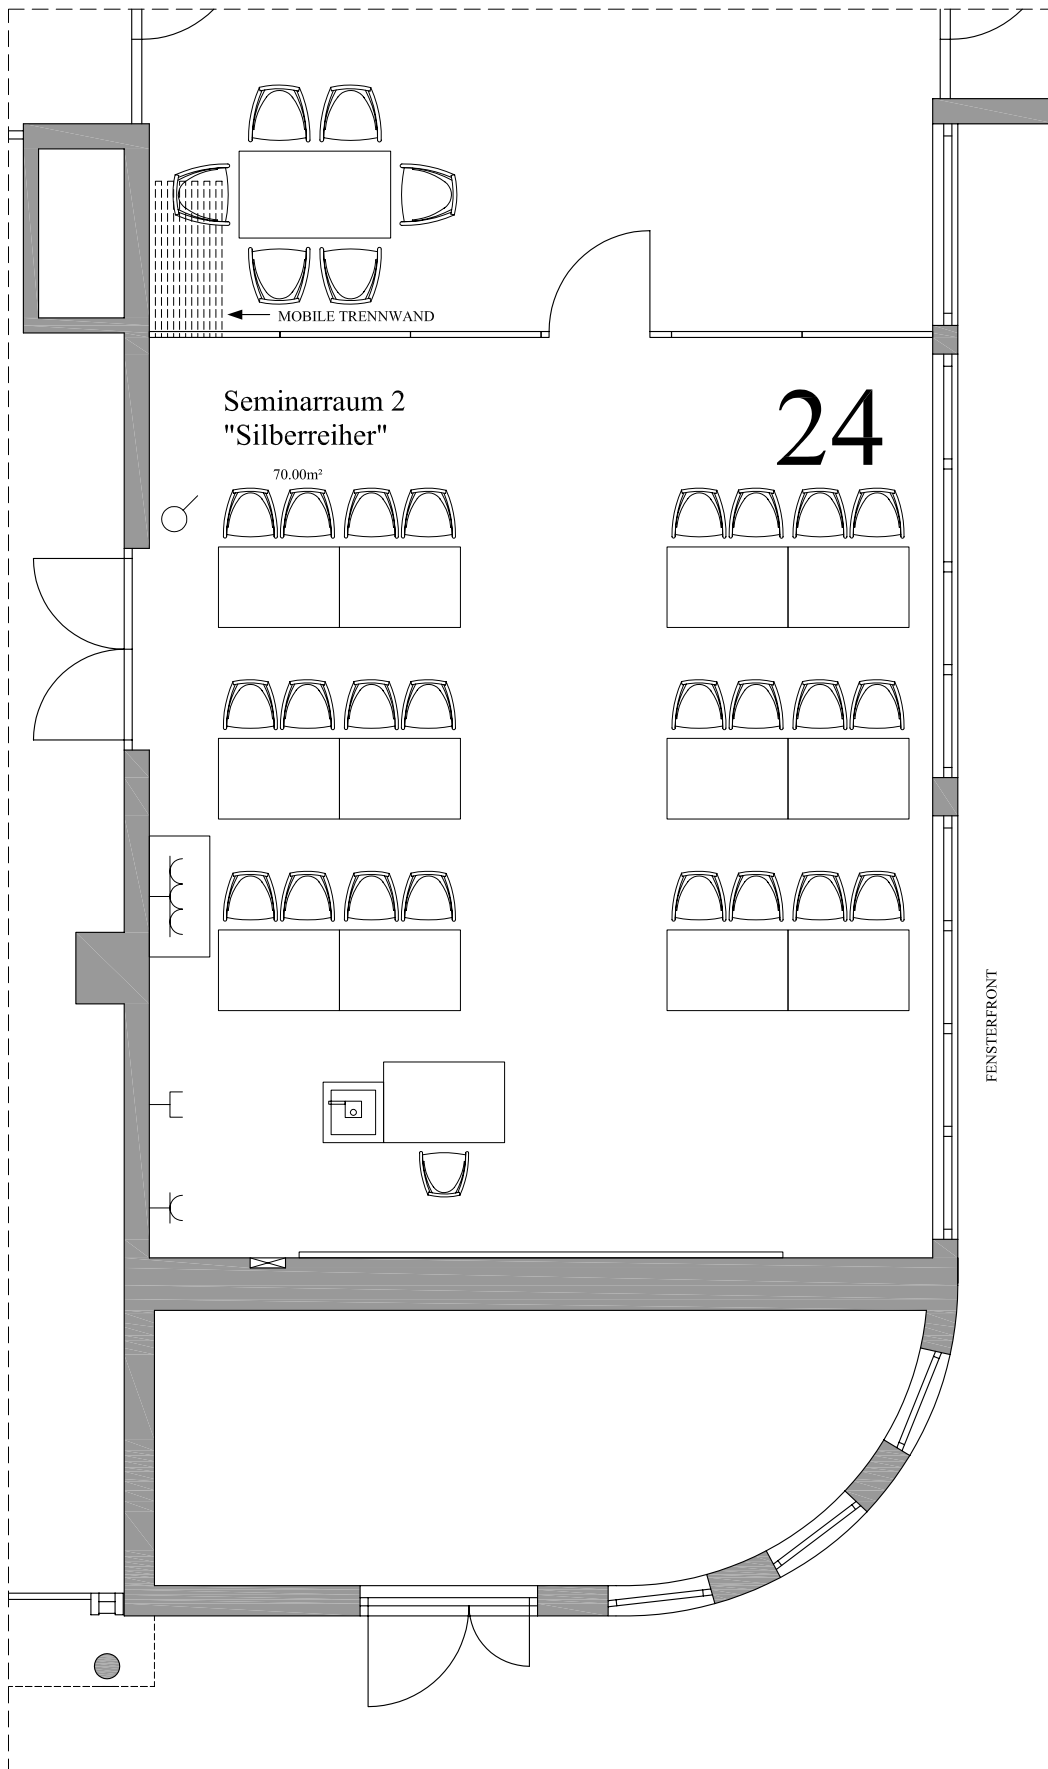

Seminarraum

“Silberreiherr”

Länge: 9 m

Breite: 7,60 m

Höhe: 3 m

Fläche: 70 m²

Seminarraum 2
"Silberreih"

70.00m²

20

MOBILE TRENNWAND

FENSTERFRONT