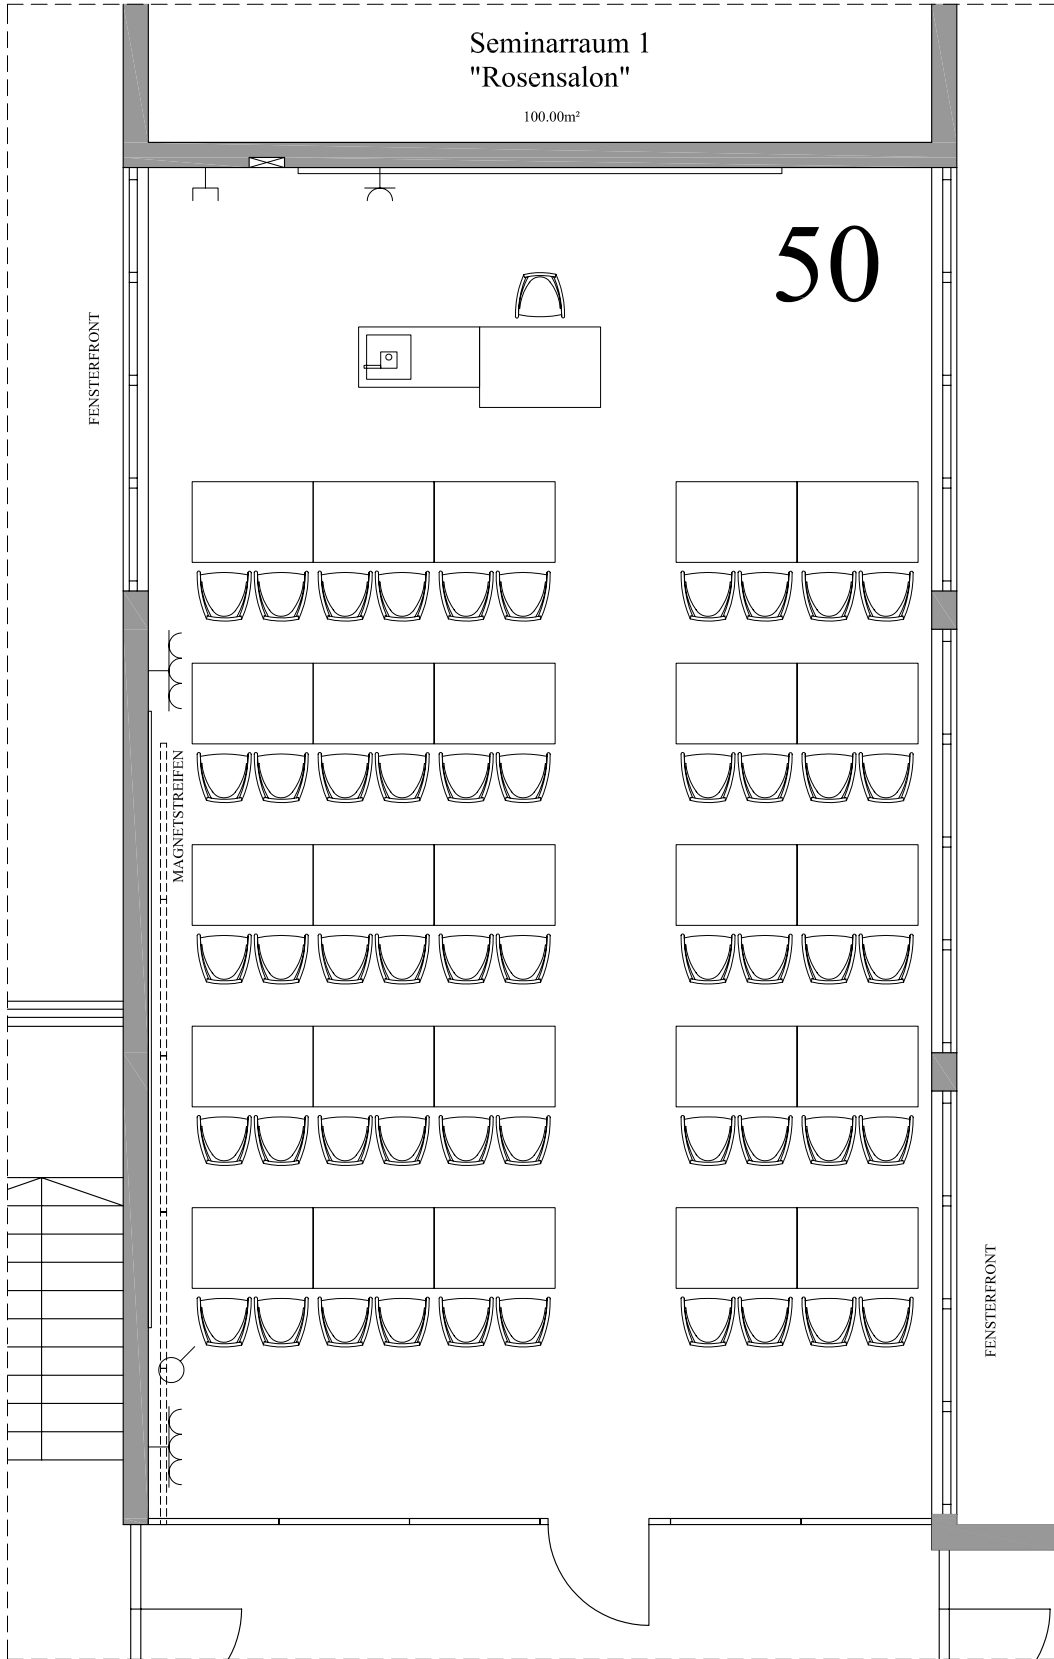

Seminarraum

"Rosensalon"

Länge: 13.20m

Breite: 7,60m

Höhe: 3m

Fläche: 100m²

Seminarraum 1
"Rosensalon"

100.00m²

36

FENSTERFRONT

MAGNETSTREIFEN

FENSTERFRONT

Seminarraum 1
"Rosensalon"

100.00m²

62

FENSTERFRONT

MAGNETSTREIFEN

FENSTERFRONT

Seminarraum 1
"Rosensalon"

100.00m²

50

FENSTERFRONT

MAGNETSTREIFEN

FENSTERFRONT

Seminarraum 1
"Rosensalon"

100.00m²

40

FENSTERFRONT

MAGNETSTREIFEN

FENSTERFRONT

Seminarraum 1
"Rosensalon"

100.00m²