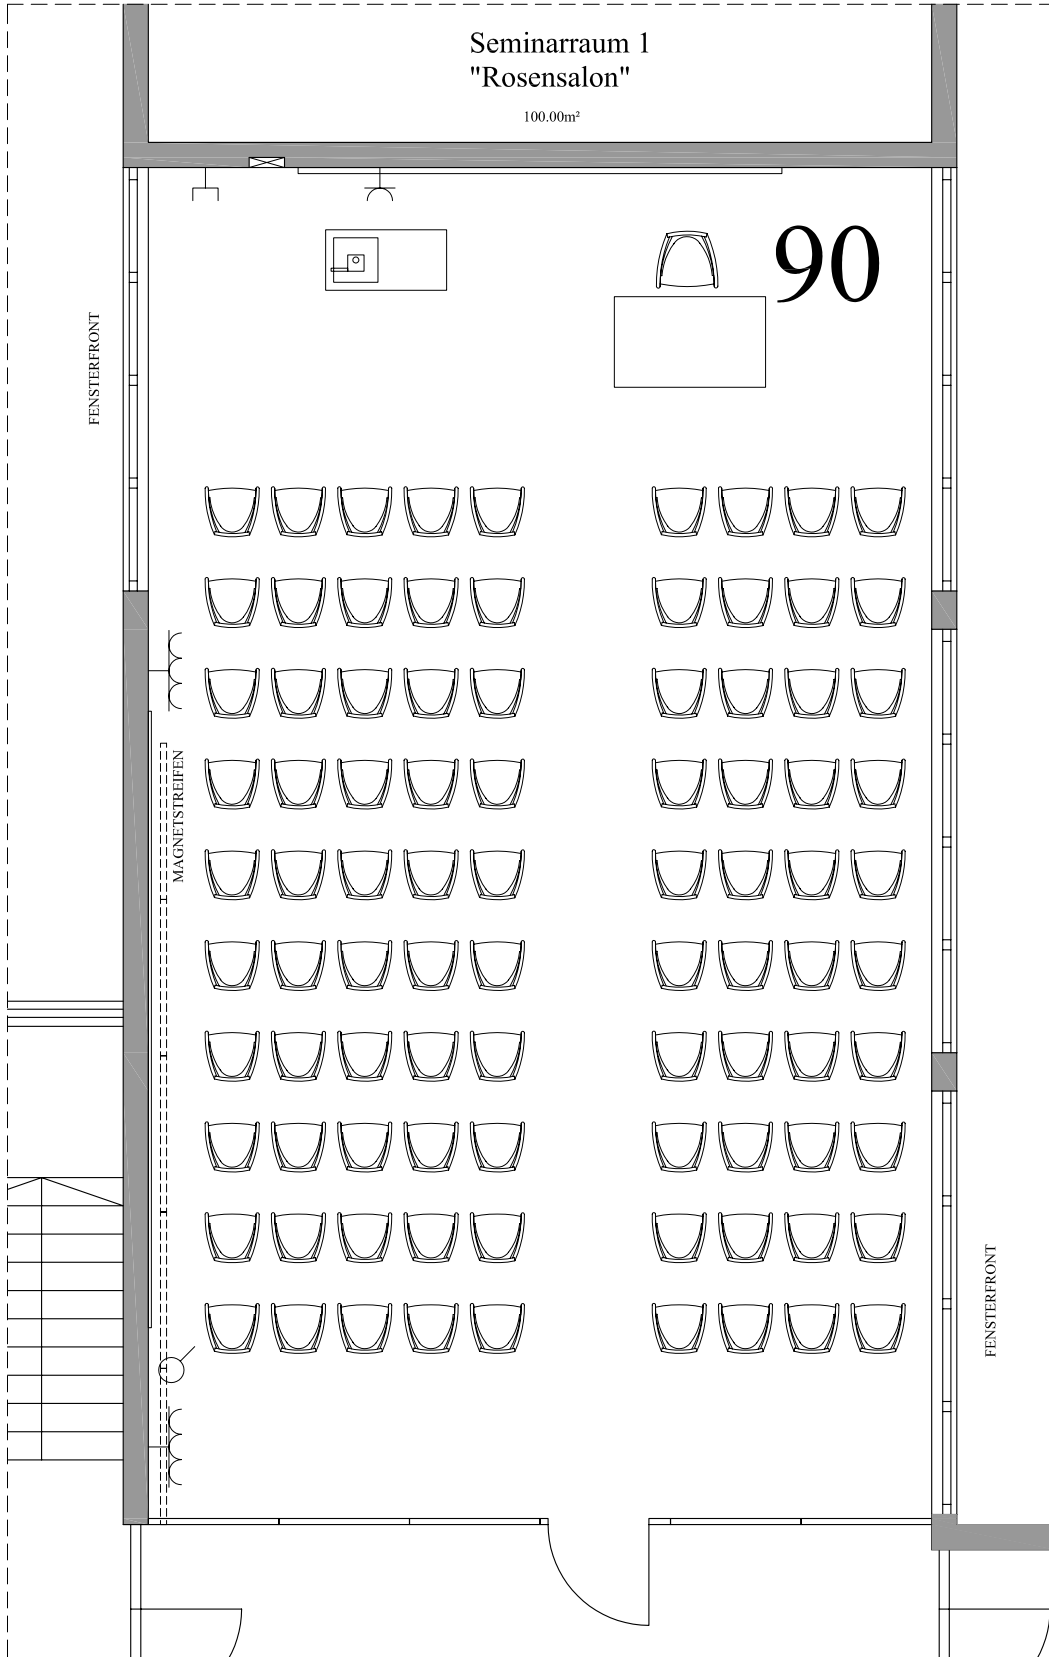

Seminarraum

"Rosensalon"

Länge: 13.20m

Breite: 7,60m

Höhe: 3m

Fläche: 100m²

Seminarraum 1
"Rosensalon"

100.00m²

MAGNETSTREIFEN

FENSTERFRONT

Seminarraum 1
"Rosensalon"

100.00m²

50

FENSTERFRONT

MAGNETSTREIFEN

FENSTERFRONT

Seminarraum 1
"Rosensalon"

100.00m²

40

FENSTERFRONT

MAGNETSTREIFEN

FENSTERFRONT

Seminarraum 1
"Rosensalon"

100.00m²

90

FENSTERFRONT

MAGNETSTREIFEN

FENSTERFRONT

Seminarraum 1
"Rosensalon"

100.00m²

30

FENSTERFRONT