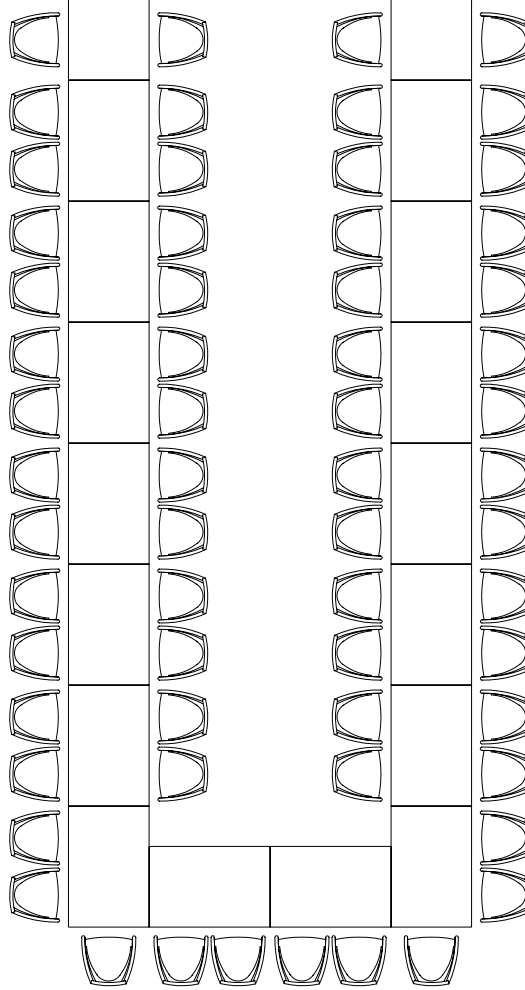

Seminarraum

"Rosensalon"

Länge: 13.20m

Breite: 7,60m

Höhe: 3m

Fläche: 100m²

Seminarraum 1
"Rosensalon"

100.00m²

36

FENSTERFRONT

MAGNETSTREIFEN

FENSTERFRONT

Seminarraum 1
"Rosensalon"

100.00m²

62

FENSTERFRONT

MAGNETSTREIFEN

FENSTERFRONT

Seminarraum 1
"Rosensalon"

100.00m²

50

FENSTERFRONT

MAGNETSTREIFEN

FENSTERFRONT

Seminarraum 1
"Rosensalon"

100.00m²

40

FENSTERFRONT

MAGNETSTREIFEN

FENSTERFRONT

Seminarraum 1
"Rosensalon"

100.00m²