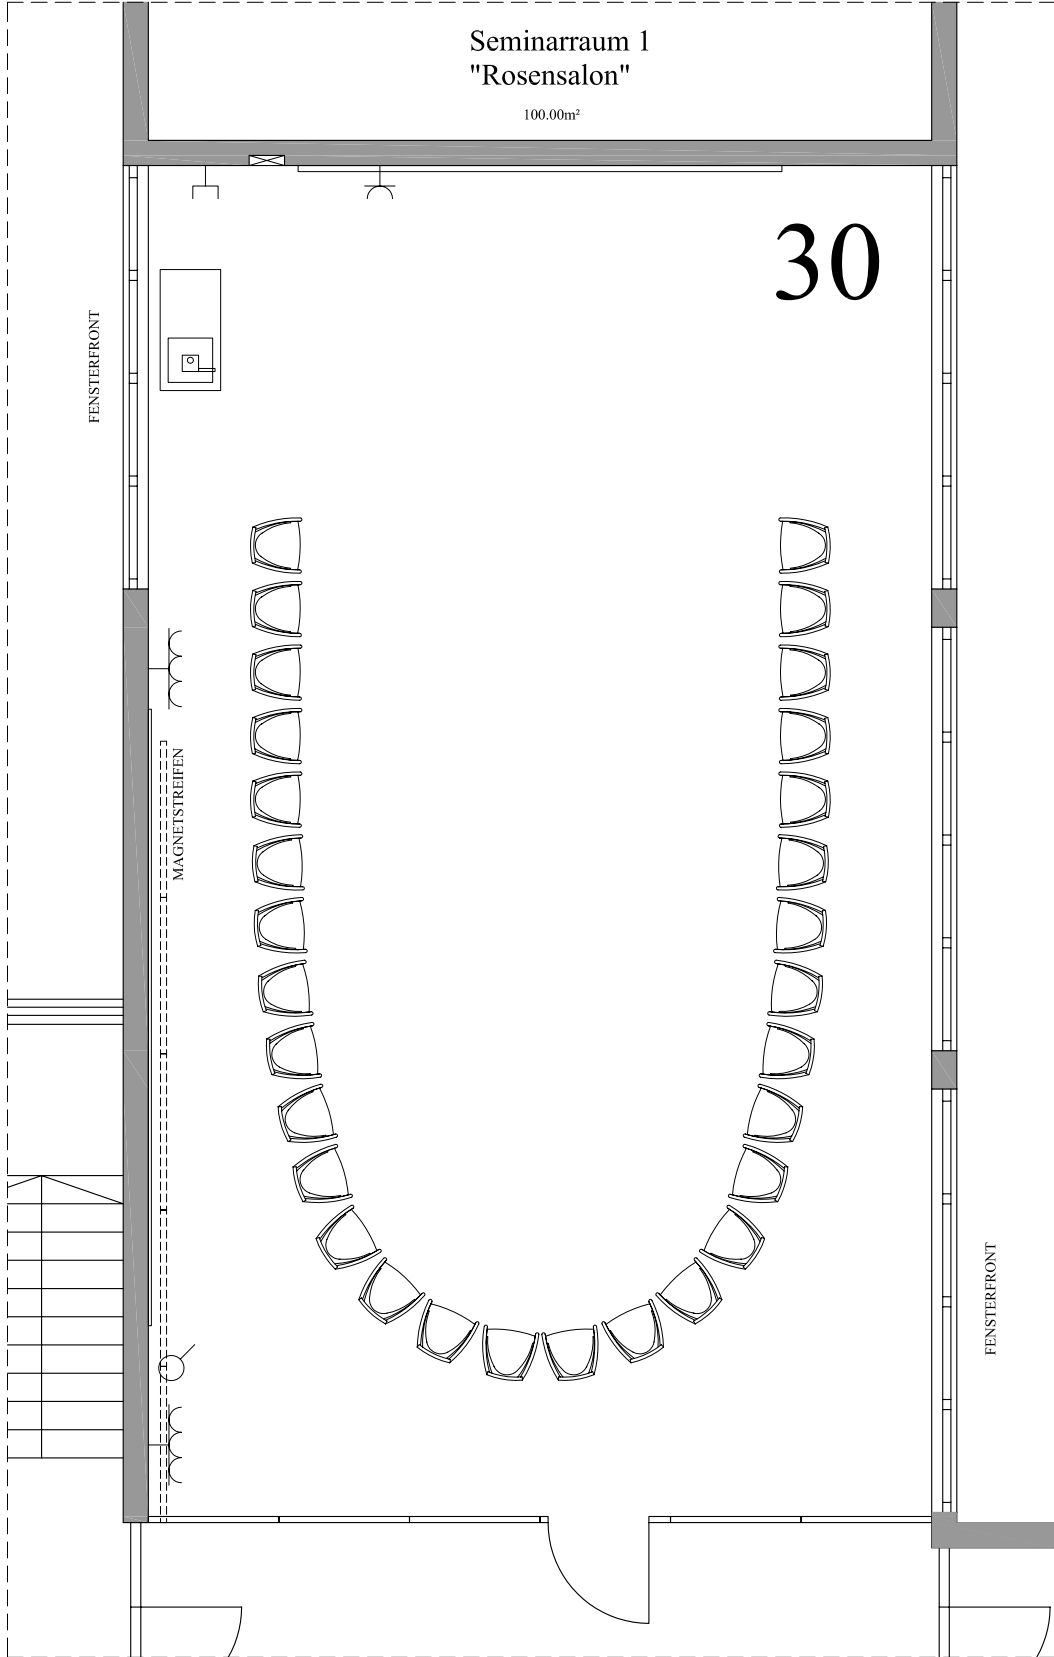

Seminarraum 1
"Rosensalon"

100.00m²

30

FENSTERFRONT

MAGNETSTREIFEN

FENSTERFRONT