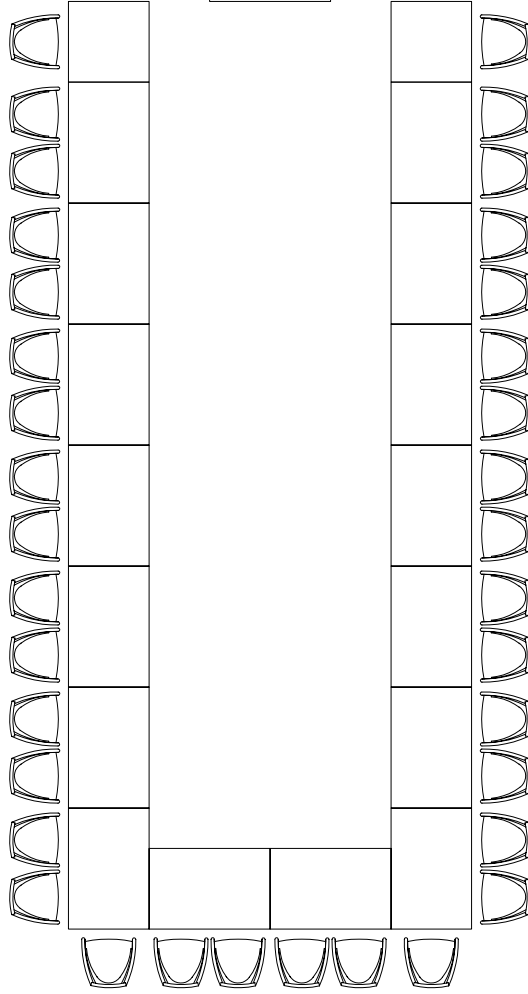

Seminarraum

"Rosensalon"

Länge: 13.20m

Breite: 7,60m

Höhe: 3m

Fläche: 100m²

Seminarraum 1
"Rosensalon"

100.00m²

36

FENSTERFRONT

MAGNETSTREIFEN

FENSTERFRONT

Seminarraum 1
"Rosensalon"

100.00m²

62

FENSTERFRONT

MAGNETSTREIFEN

FENSTERFRONT

Seminarraum 1
"Rosensalon"

100.00m²

50

FENSTERFRONT

MAGNETSTREIFEN

FENSTERFRONT

Seminarraum 1
"Rosensalon"

100.00m²

40

FENSTERFRONT

MAGNETSTREIFEN

FENSTERFRONT

Seminarraum 1
"Rosensalon"

100.00m²