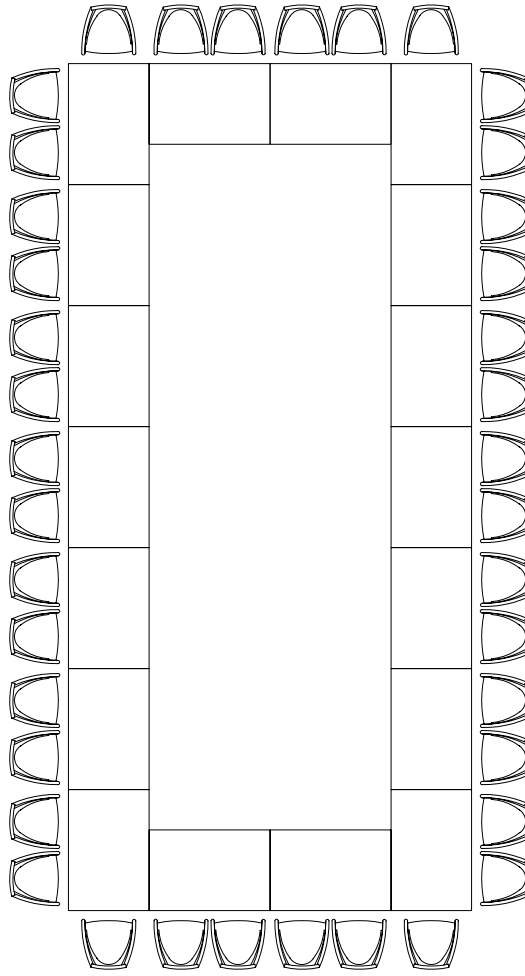

Seminarraum

"Rosensalon"

Länge: 13.20m

Breite: 7,60m

Höhe: 3m

Fläche: 100m²

Seminarraum 1
"Rosensalon"

100.00m²

36

FENSTERFRONT

MAGNETSTREIFEN

FENSTERFRONT

Seminarraum 1
"Rosensalon"

100.00m²

62

FENSTERFRONT

MAGNETSTREIFEN

FENSTERFRONT

Seminarraum 1
"Rosensalon"

100.00m²

50

FENSTERFRONT

MAGNETSTREIFEN

FENSTERFRONT

Seminarraum 1
"Rosensalon"

100.00m²

40

FENSTERFRONT

MAGNETSTREIFEN

FENSTERFRONT

Seminarraum 1
"Rosensalon"

100.00m²