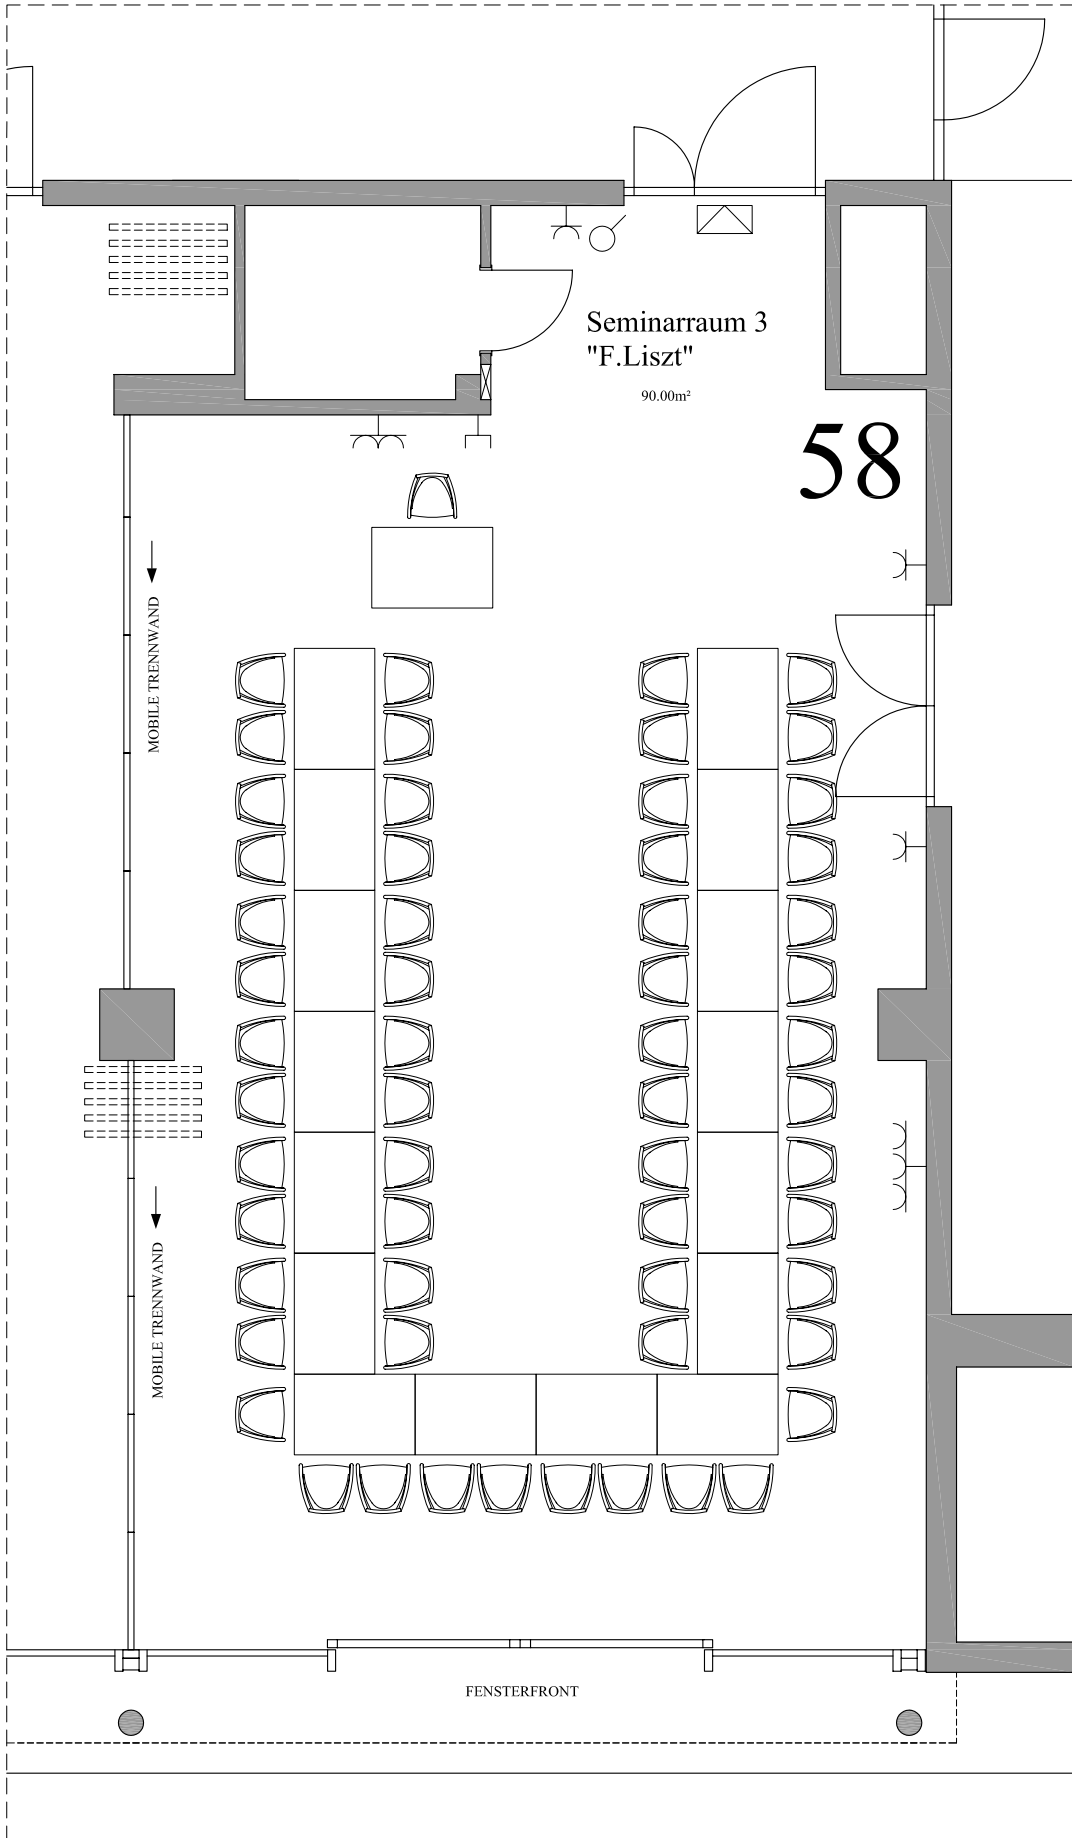

Seminarraum

# "Franz Liszt"

Länge: 12.30m

Breite: 7,80m

Höhe: 3m

Fläche: 90m<sup>2</sup>

Seminarraum 3  
"F.Liszt"

90.00m<sup>2</sup>

34

MOBILE TRENNWAND

MOBILE TRENNWAND

FENSTERFRONT

Seminarraum 3  
"F.Liszt"

90.00m²

58

MOBILE TRENNWAND

MOBILE TRENNWAND

FENSTERFRONT