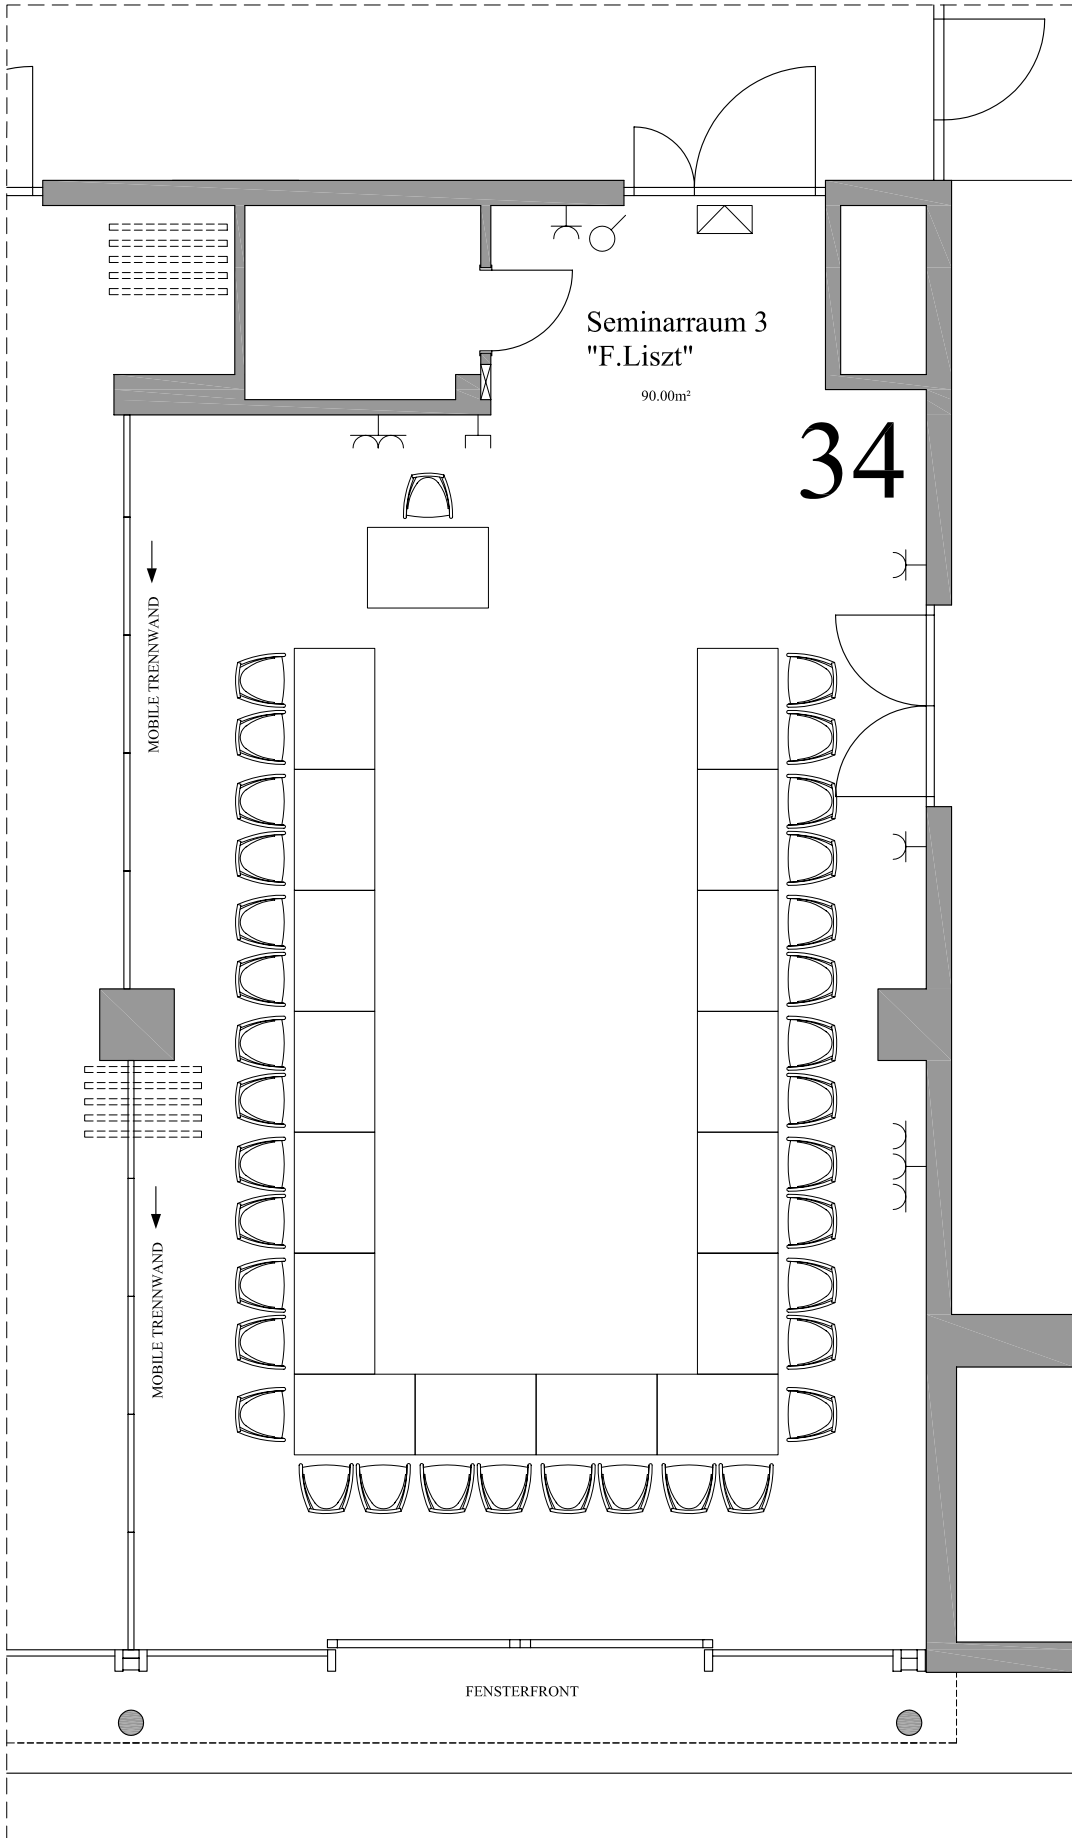

Seminarraum

# "Franz Liszt"

Länge: 12.30m

Breite: 7,80m

Höhe: 3m

Fläche: 90m<sup>2</sup>

Seminarraum 3  
"F.Liszt"

90.00m<sup>2</sup>

34

MOBILE TRENNWAND

MOBILE TRENNWAND

FENSTERFRONT

Seminarraum 3  
"F.Liszt"

90.00m²

58

MOBILE TRENNWAND

MOBILE TRENNWAND

FENSTERFRONT