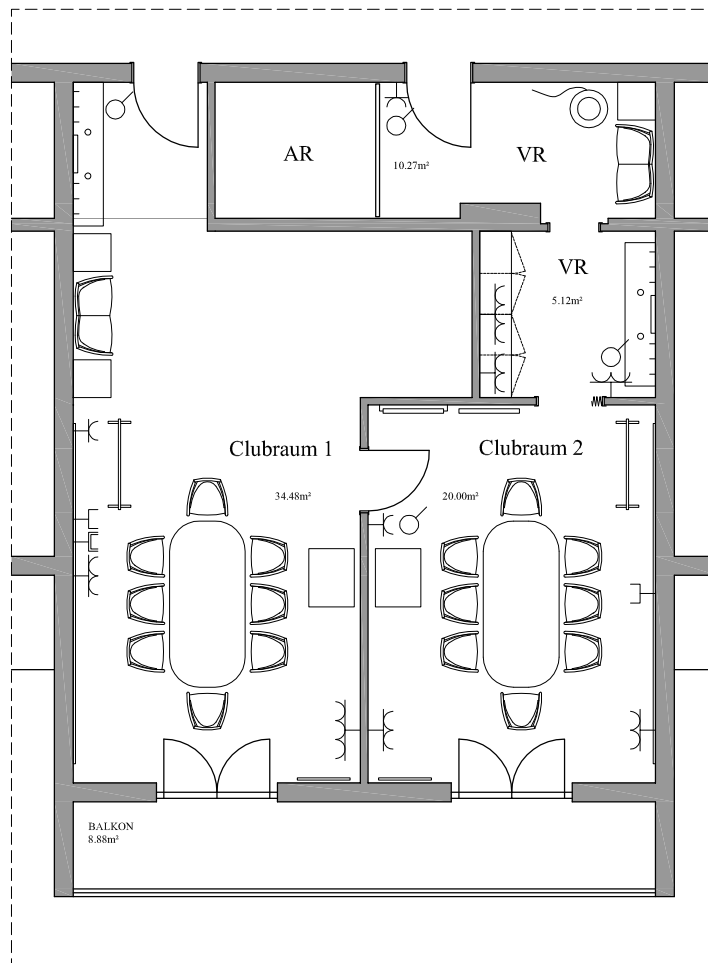

LEGENDE	
	ZENTRALE STEUERUNG:
	LICHT
	VERDUNKELUNG
	LAUTSTÄRKE
	LÜFTUNG
	ANSCHLÜSSE:
	ISDN/ANALOG/LAN
	TV/RUNDFUNK
	STECKDOSE
	LICHTSCHALTER
	NOTAUSGANG
	BEISTELLWAGEN
	MOBILE TRENNWAND

CLUBRAUM 1+2